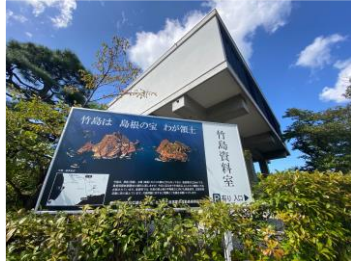

島根県内竹島広告板・広告塔等所在マップ (全10か所)

広告板(2か所)

県庁第3分庁舎南側交差点、七類港隠岐汽船ターミナルビル内

広告塔(8か所)

JR松江駅前広場、松江合庁前、松江市宍道体育センター前、出雲空港、大田警察署前、浜田合庁前、益田合庁前、西郷港ターミナル駐車場

《広告板》県庁第3分庁舎南側交差点

《広告塔》
JR松江駅前広場

《広告塔》松江合庁前

《広告塔》西郷港ターミナルビル駐車場

《広告塔》益田合庁前

《広告塔》浜田合庁前

《広告塔》大田警察署前

《広告塔》出雲空港

《広告板》七類港隠岐汽船ターミナルビル内

《広告塔》松江市宍道体育センター前