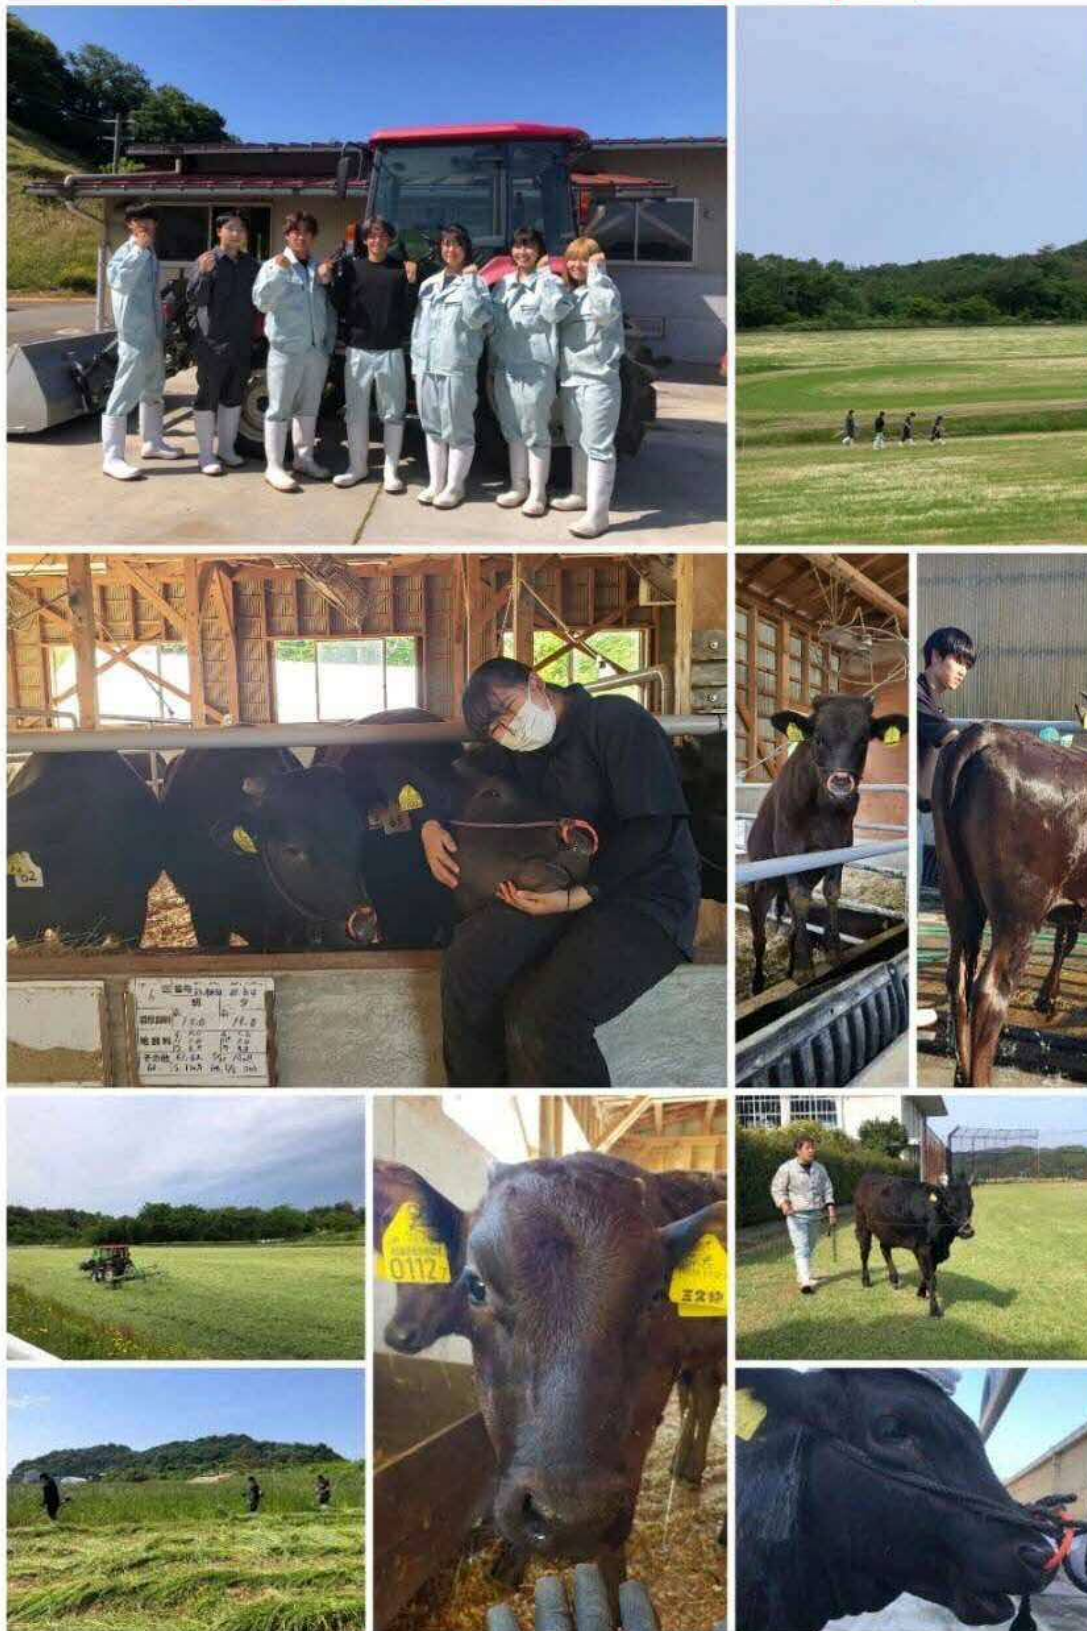

肉用牛専攻

肉用牛専攻では立派な牛を育てるために、**366日**管理を行っています！