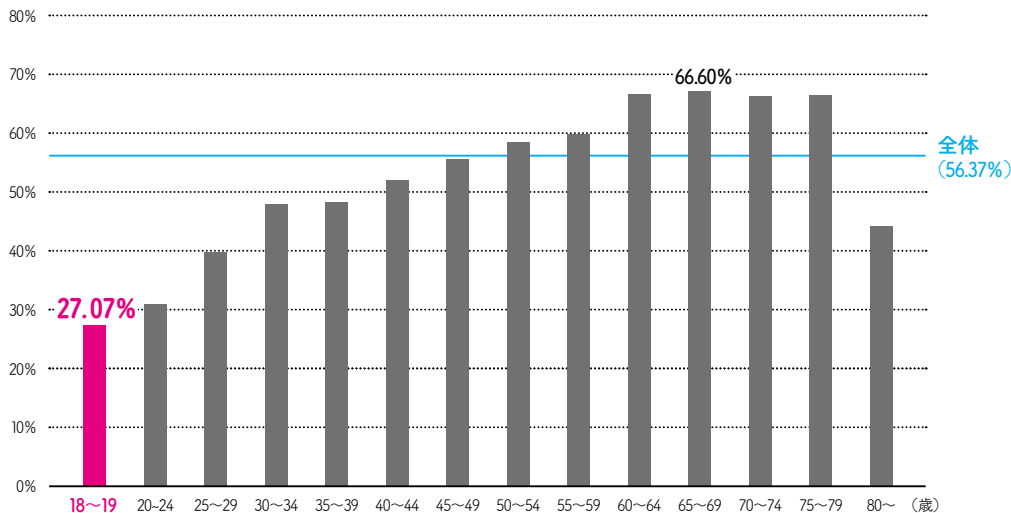

# 10代後半の投票率に注目!

令和4年7月に行われた参議院議員通常選挙では、島根県全体の投票率(56.37%)は全国で4番目に高かったのですが、年齢別の投票率を見てみると…

10代後半の投票率が一番低くなっています!

令和4年参議院議員通常選挙の島根県年齢別投票率