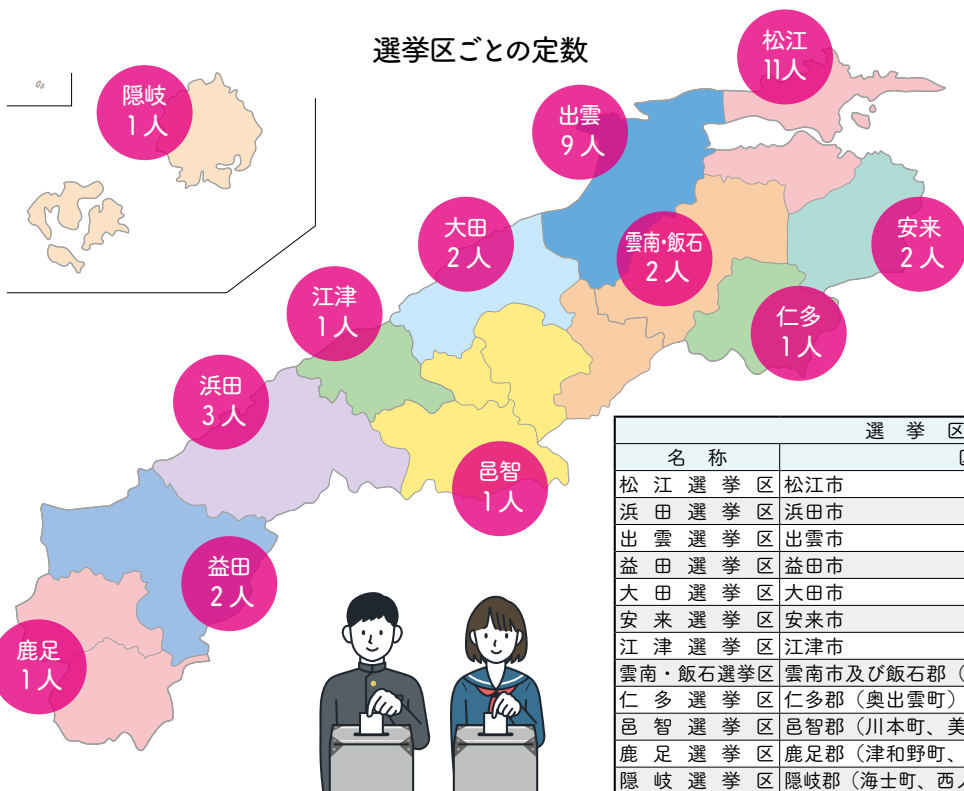

# 10代後半の投票率に注目!

令和4年7月に行われた参議院議員通常選挙では、島根県全体の投票率(56.37%)は全国で4番目に高かったのですが、年齢別の投票率を見てみると…

10代後半の投票率が一番低くなっています!

令和4年参議院議員通常選挙の島根県年齢別投票率

# 知ってる? 島根県議会議員の選挙区と定数

選挙区ごとの定数

選挙区数 **12**  
議員定数 **36**

名称	選挙区	定数
松江選挙区	松江市	11人
浜田選挙区	浜田市	3人
出雲選挙区	出雲市	9人
益田選挙区	益田市	2人
大田選挙区	大田市	2人
安来選挙区	安来市	2人
江津選挙区	江津市	1人
雲南・飯石選挙区	雲南市及び飯石郡(飯南町)	2人
仁多選挙区	仁多郡(奥出雲町)	1人
邑智選挙区	邑智郡(川本町、美郷町、邑南町)	1人
鹿足選挙区	鹿足郡(津和野町、吉賀町)	1人
隠岐選挙区	隠岐郡(海士町、西ノ島町、知夫村、隠岐の島町)	1人