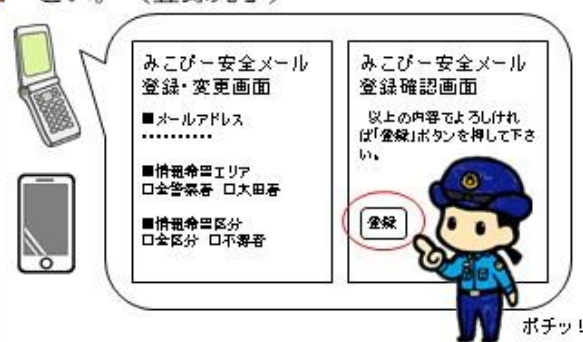

みこぴー安全メールに 登録しましょう!

ヤフー防災情報
ツイッター
Facebook
もやっているよ

「みこぴー安全メール」とは、警察から最新の防犯情報をお届けするメールサービスです。

【登録方法】

① 携帯電話（スマートフォン）などで、下のQRコードを読み取るか、

「m-mikopi@xpressmail.jp」

へ件名・本文を入力せずメールを送信します。

※ メールを受信制限をしている場合は、上記アドレスが受信できるように設定しておいて下さい。

② 送信したメールアドレスに対して、登録（変更）のためのアドレス（URL）が返信されます。そのアドレス（URL）にアクセスして下さい。

③ 「情報希望エリア（どの警察署からの情報を受信するか）」「情報希望区分（どの情報の受信を希望するか）」を選びます。その後、アンケートにも御協力下さい。入力が完了すれば「登録」を押して下さい。（登録完了）

④ 希望した防犯情報が配信されます。

← みこぴー安全メールの
登録はこちらから