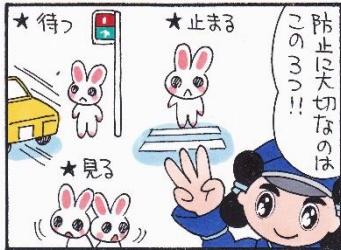

警察官募集
に合わせて

わたしたちの警察官録

～仕事ぶりと志望動機を紹介します～

現在、島根県警察では、令和6年度の警察官A(大学卒)の受験申込受付

令和6年3月4日から同年4月12日までの間

を行っており、受験の一助となるべく、警察官採用後に配属される可能性の高い『交番勤務での仕事ぶり』や若手警察官による『警察官の志望動機』を紹介します！

新入学期の交通事故防止

まんが 柏屋コッコ

交番勤務での仕事ぶり

私たちの勤務内容を
紹介します！

交番勤務は、3日に一度、24時間の勤務です。落とし物の届出を受ける『窓口対応』や交通事故等の届出を受ける『事案対応』を行います。また、パトカーでの『警ら活動』では、小学生などから“敬礼”され、気が引き締まります！

○窓口対応

何を無くされ
ましたか

○事案対応

お怪我は
ありませんか

○警ら活動