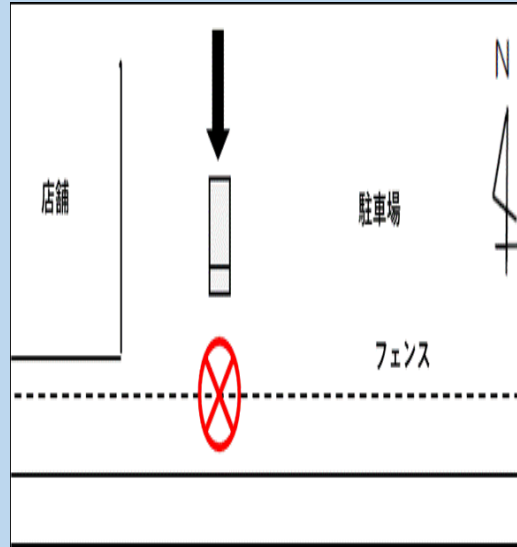

隠岐の島警察署管内

交通死亡事故概要

	時期	場所	特徴	形態	死者
1	3月中旬	隠岐郡隠岐の島町 城北町地内	高齢者	軽四貨物単独	軽四貨物同乗者
軽四輪貨物自動車が店舗駐車場のフェンスに衝突後、フェンス下の川に転落したもの					

※国土地理院地図上に、事故発生場所を追記しています。