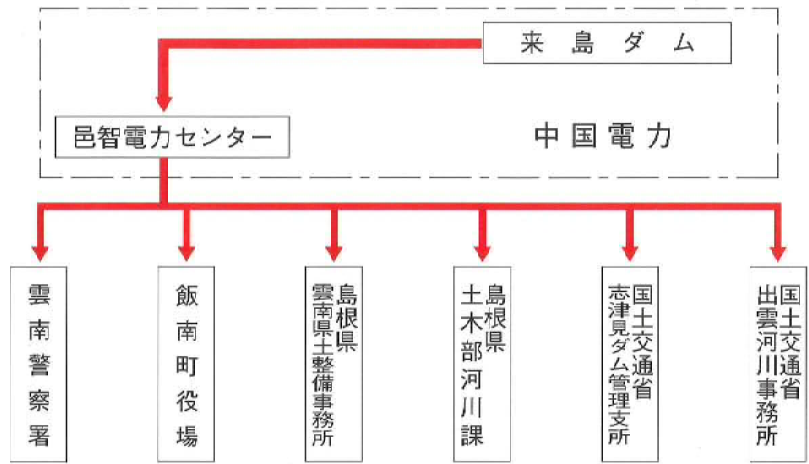

来島ダムから水が出る(放流)ときのお知らせ

○今年も梅雨の時期を迎え、上流に雨が降ると来島ダムから水が出る可能性があります。

○ダムから水が出るときや、強い雨により出る水を急に増やす必要がある場合は、関係機関へお知らせします。

そのほか、サイレンを鳴らすと共に、河川ぞいを巡回してお知らせしますので、河原に降りないようにしてください。

なお、豪雨・洪水のおそれ大きいときは、各地の行政機関における防災活動にそって行動されますようお願いします。

サイレンの鳴らし方

1分間鳴らし、20秒休み 4回くりかえし

(1回目) (2回目) (3回目) (4回目)

来島ダムからお知らせしている関係機関

神戸川流域図

来島ダムからの情報提供

来島ダムの水位と流入量、放流量 および環境放流量 を下記の電話番号でお知らせしています。来島ダムからの放流量の確認にご活用ください。

〔情報提供の電話番号 0855-75-1901〕