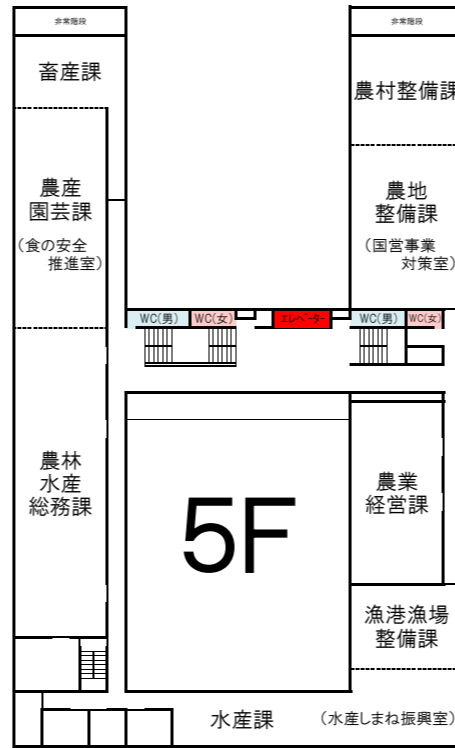

島根県庁本庁舎・議会棟案内図

会議棟

会議棟2F