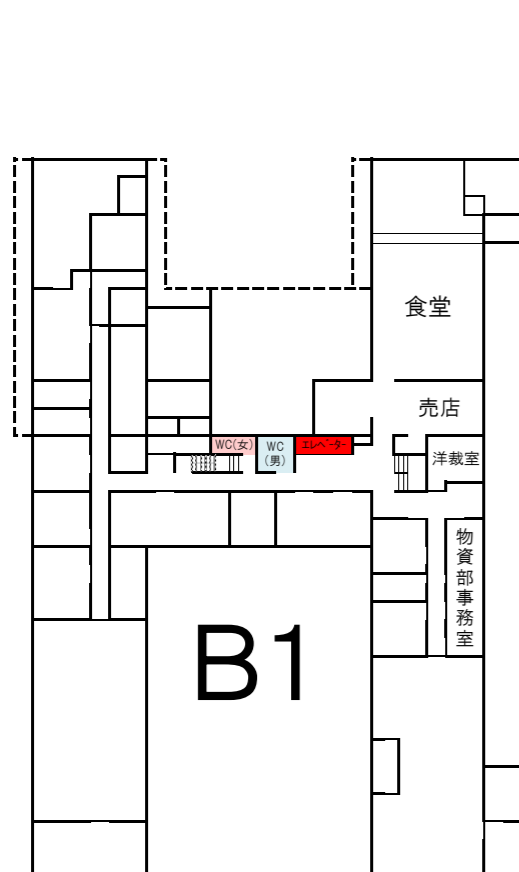

島根県庁本庁舎・議会棟案内図

会議棟

会議棟2F