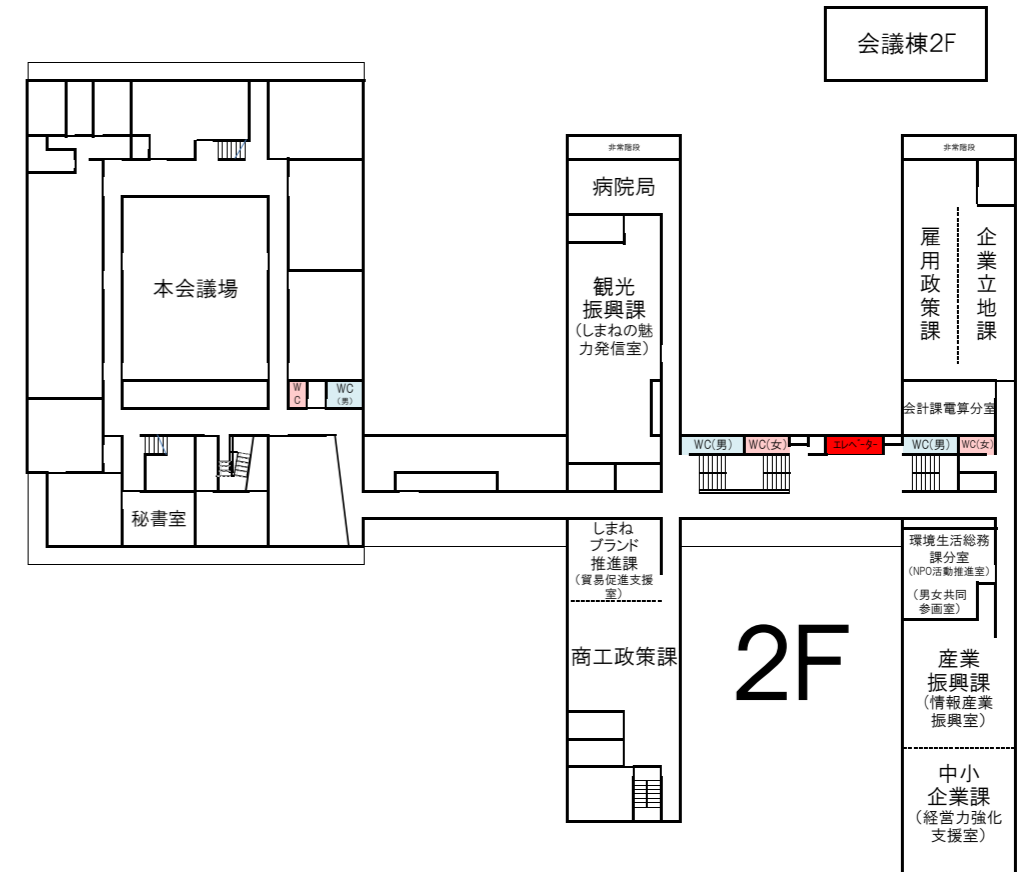

島根県庁本庁舎・議会棟案内図

会議棟

会議棟2F