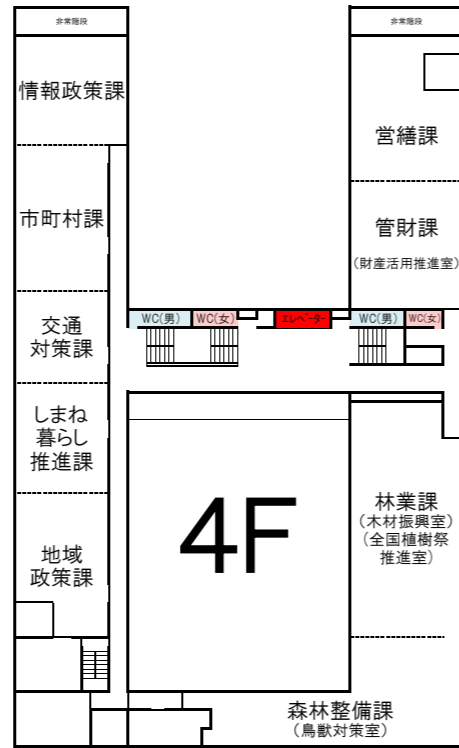

島根県庁本庁舎・議会棟案内図

会議棟

会議棟2F