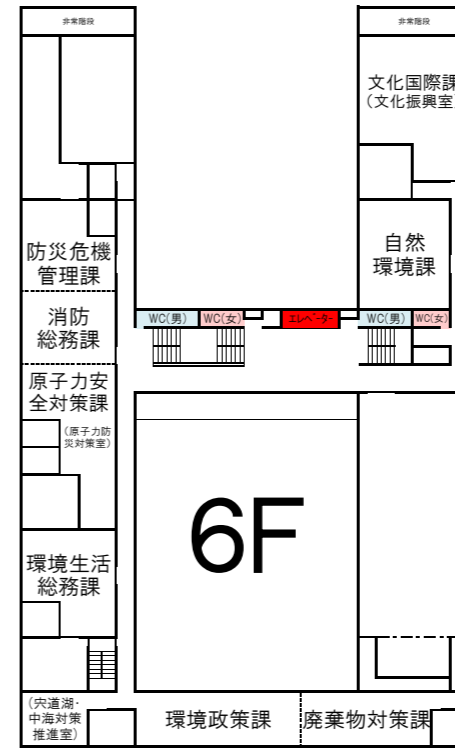

島根県庁本庁舎・議会棟案内図

会議棟

会議棟2F