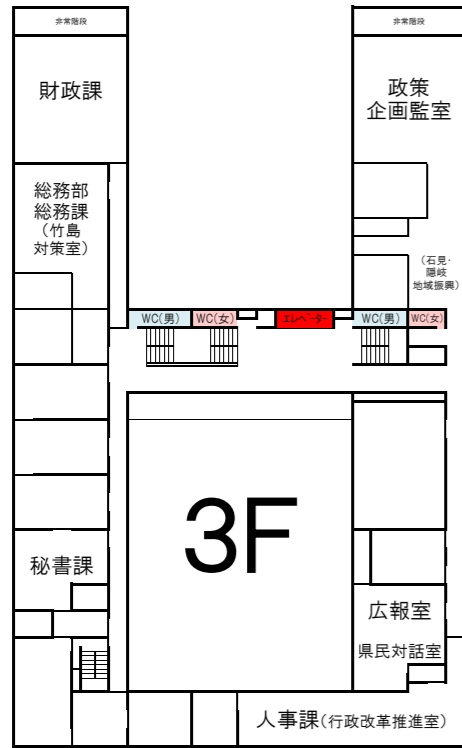

島根県庁本庁舎・議会棟案内図

会議棟

会議棟2F