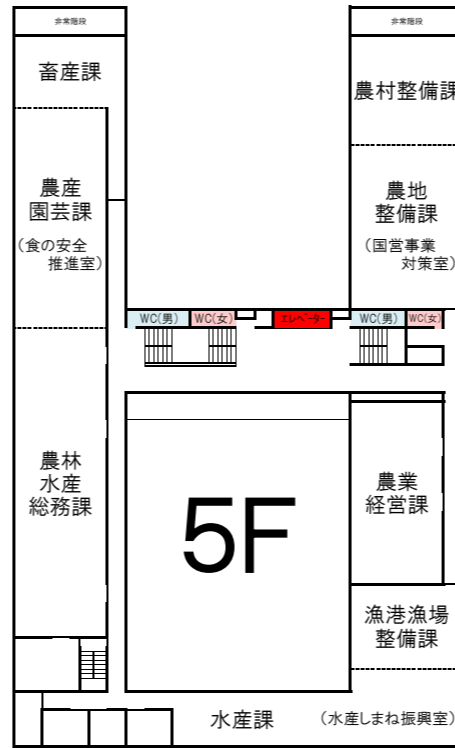

島根県庁本庁舎・議会棟案内図

平成29年4月現在

会議棟

会議棟2F