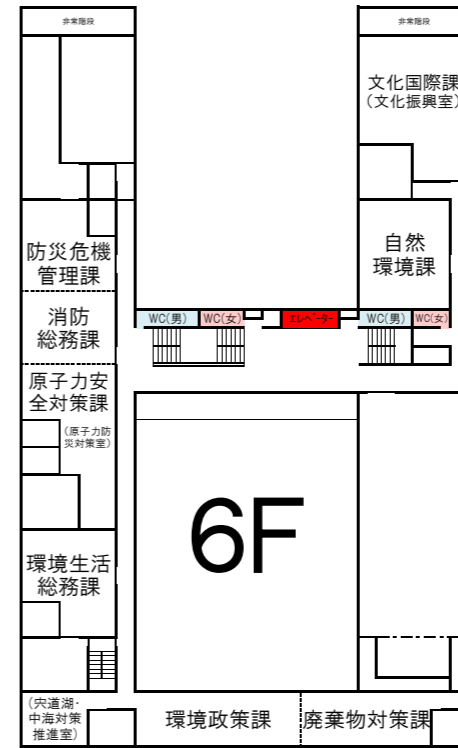

島根県庁本庁舎・議会棟案内図

平成29年4月現在

会議棟

会議棟2F