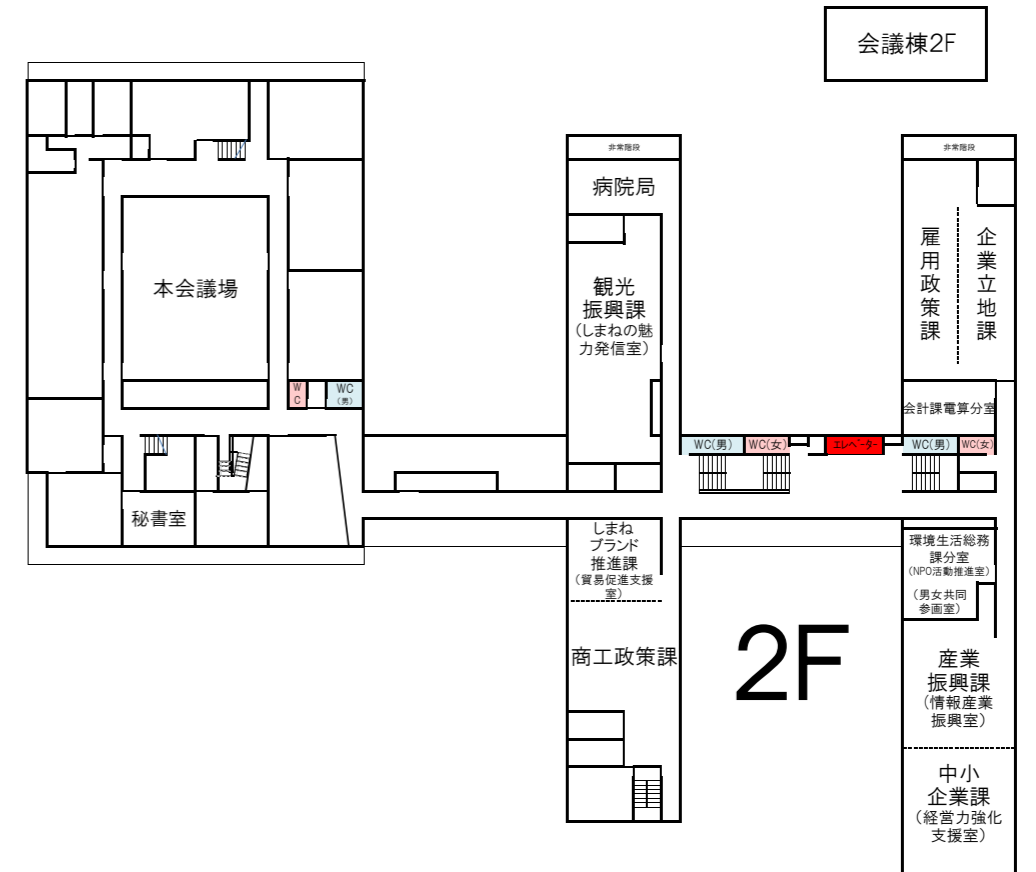

島根県庁本庁舎・議会棟案内図

平成29年4月現在

会議棟

会議棟2F