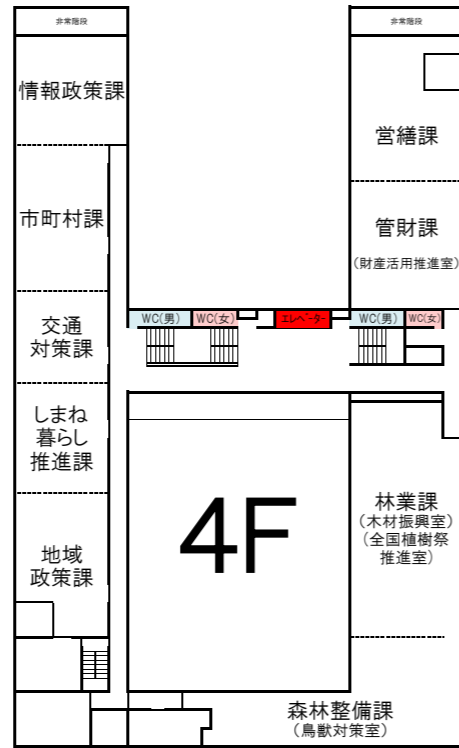

島根県庁本庁舎・議会棟案内図

平成29年4月現在

会議棟

会議棟2F