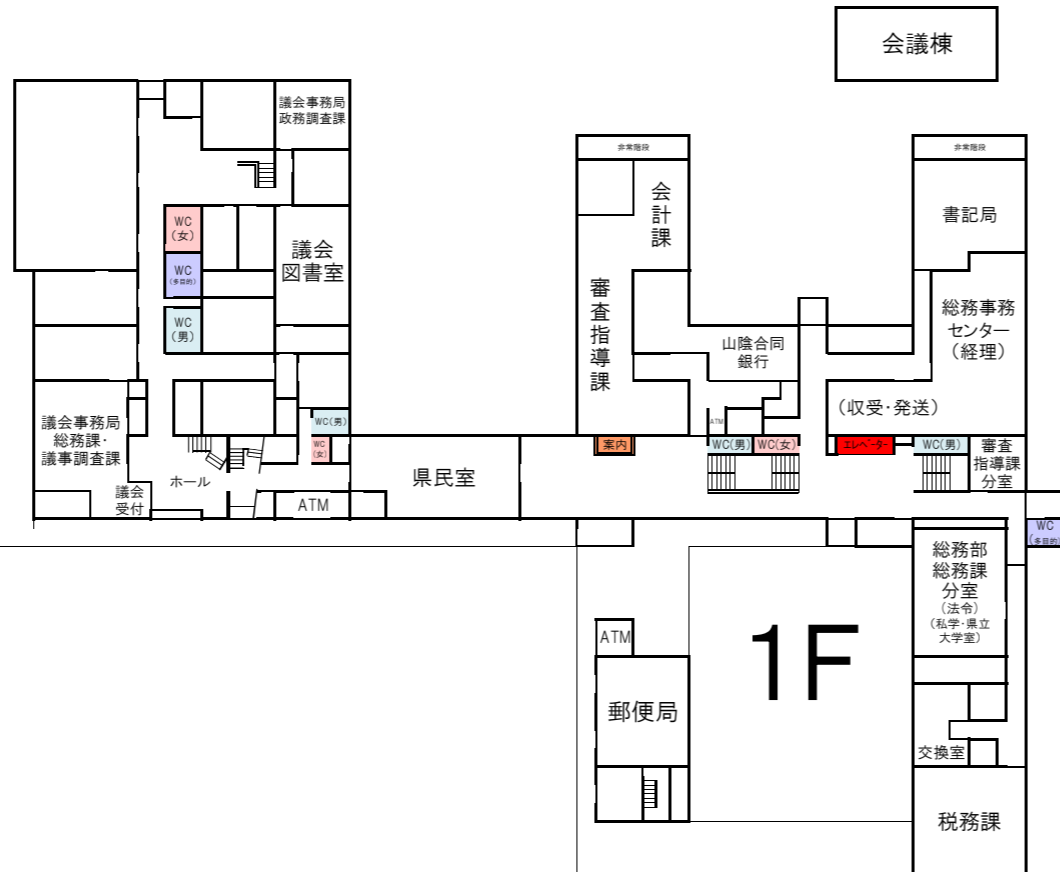

島根県庁本庁舎・議会棟案内図

平成29年4月現在

会議棟

会議棟2F