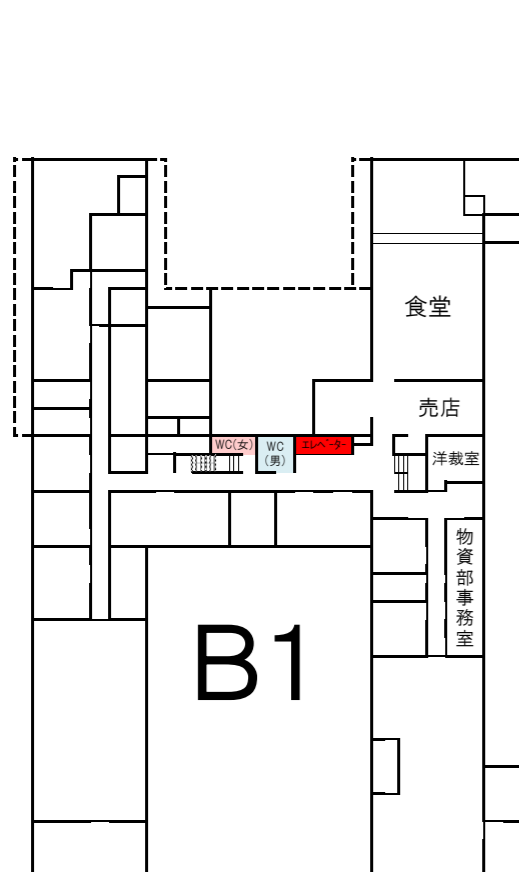

島根県庁本庁舎・議会棟案内図

平成29年4月現在

会議棟

会議棟2F