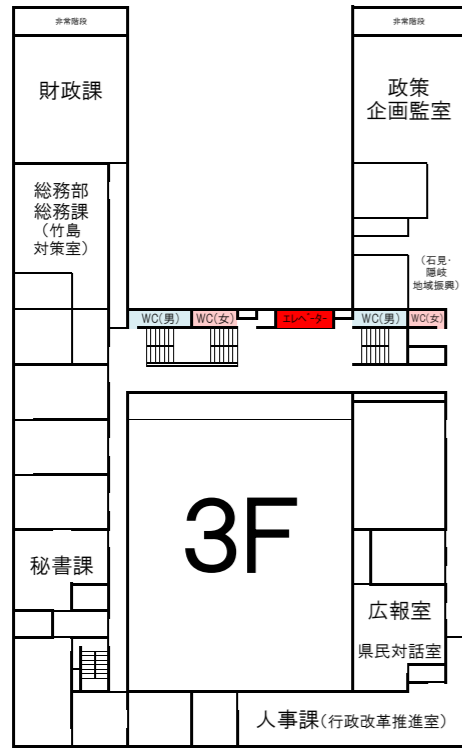

島根県庁本庁舎・議会棟案内図

平成29年4月現在

会議棟

会議棟2F