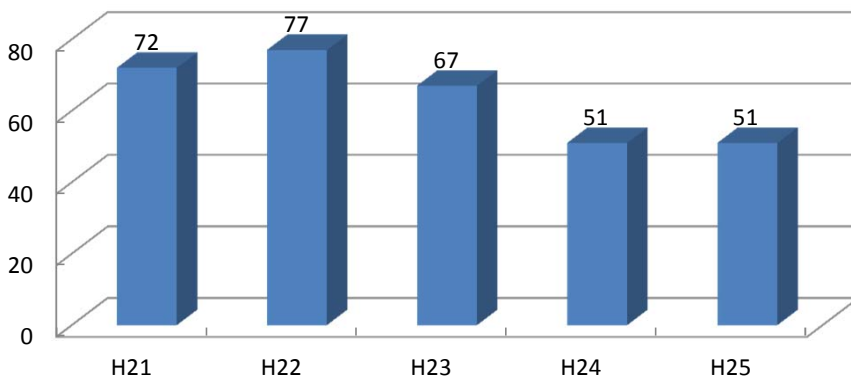

平成25年度の水質汚濁事故発生状況(島根県内)

年度別発生件数(過去5年)

地区別発生件数(H25年度)

原因別発生件数(H25年度)

原因物質別発生件数(H25年度)

数値は発生件数を表す
 地区別発生件数は各県土整備事務所(局)の管内別
 発生件数は島根県河川課で把握している件数