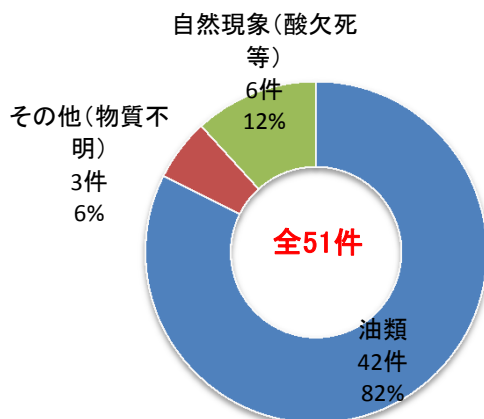

平成25年度の水質汚濁事故発生状況(島根県内)

年度別発生件数(過去5年)

地区別発生件数(H25年度)

原因別発生件数(H25年度)

原因物質別発生件数(H25年度)

数値は発生件数を表す
 地区別発生件数は各県土整備事務所(局)の管内別
 発生件数は島根県河川課で把握している件数