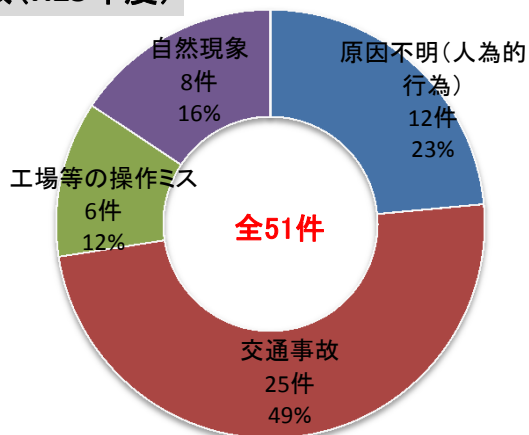

平成25年度の水質汚濁事故発生状況(島根県内)

年度別発生件数(過去5年)

地区別発生件数(H25年度)

原因別発生件数(H25年度)

原因物質別発生件数(H25年度)

数値は発生件数を表す
 地区別発生件数は各県土整備事務所(局)の管内別
 発生件数は島根県河川課で把握している件数