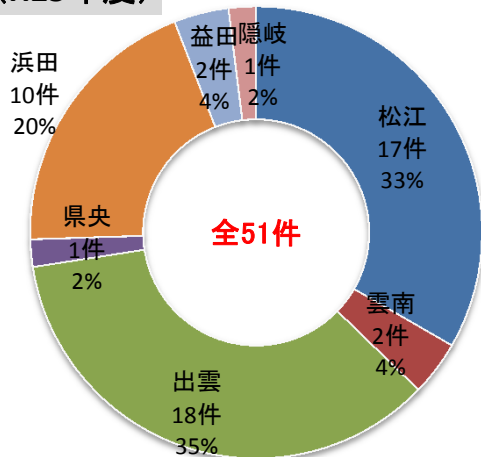

平成25年度の水質汚濁事故発生状況(島根県内)

年度別発生件数(過去5年)

地区別発生件数(H25年度)

原因別発生件数(H25年度)

原因物質別発生件数(H25年度)

数値は発生件数を表す
 地区別発生件数は各県土整備事務所(局)の管内別
 発生件数は島根県河川課で把握している件数