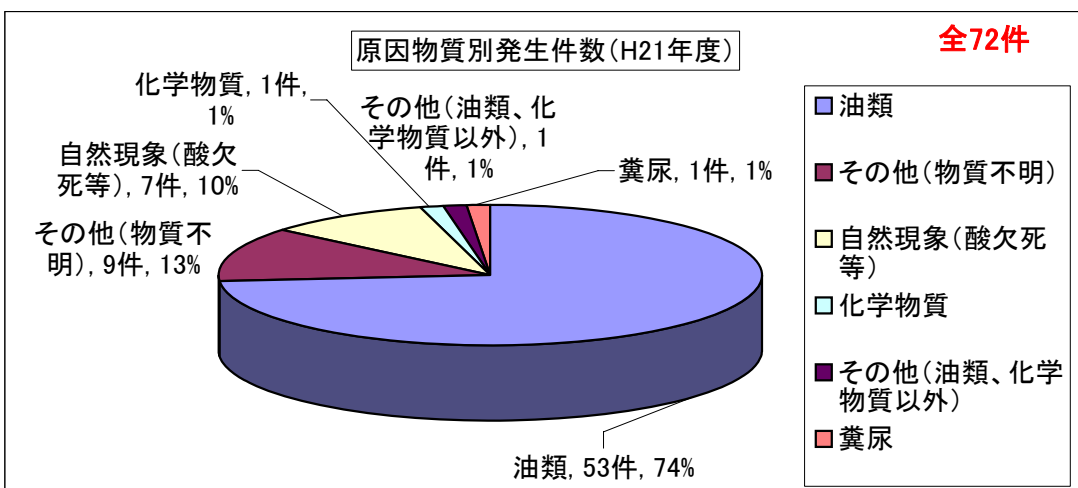

平成21年度の水質汚濁事故発生状況(島根県内)

数値は発生件数を表す
 地区別発生件数は各県土整備事務所の管内別発生件数は島根県河川課で把握している件数