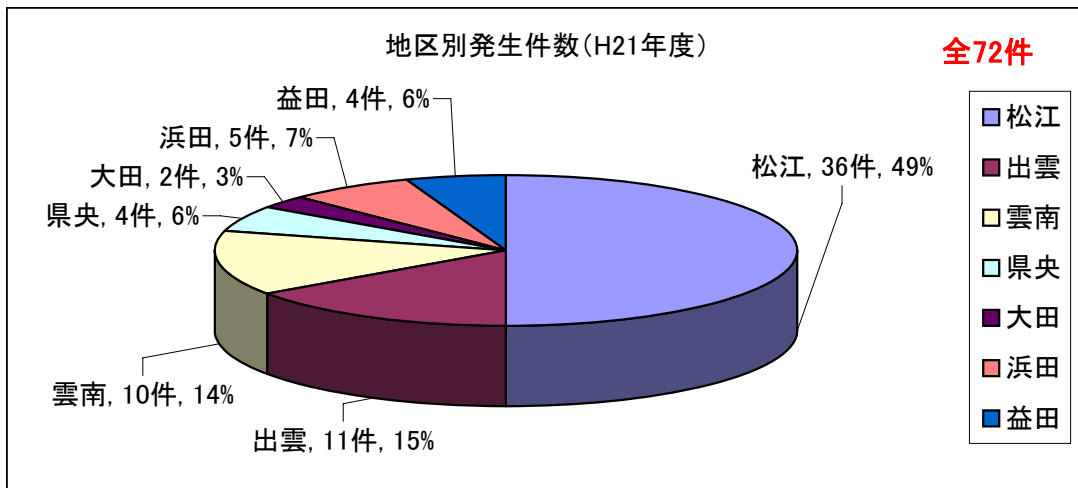

平成21年度の水質汚濁事故発生状況(島根県内)

数値は発生件数を表す
 地区別発生件数は各県土整備事務所の管内別発生件数は島根県河川課で把握している件数