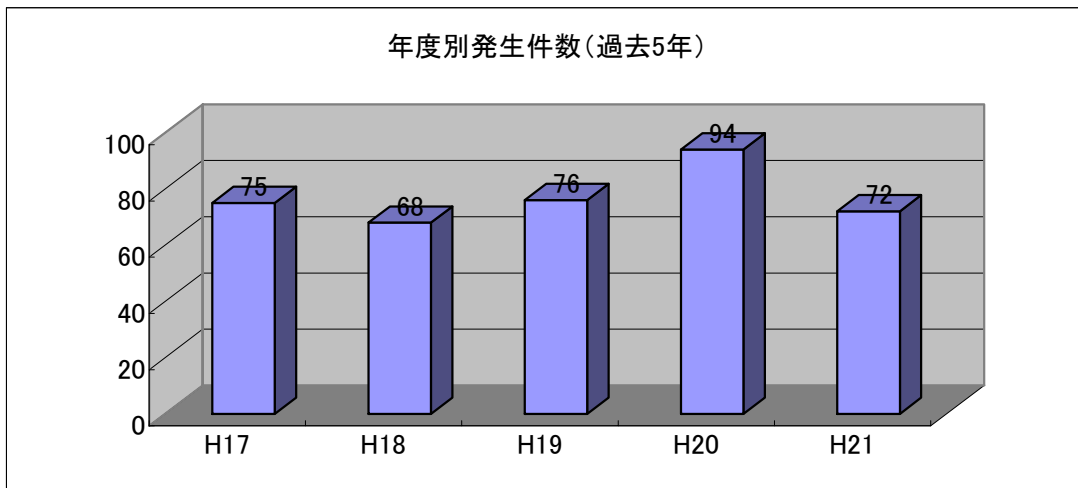

平成21年度の水質汚濁事故発生状況(島根県内)

数値は発生件数を表す
 地区別発生件数は各県土整備事務所の管内別発生件数は島根県河川課で把握している件数