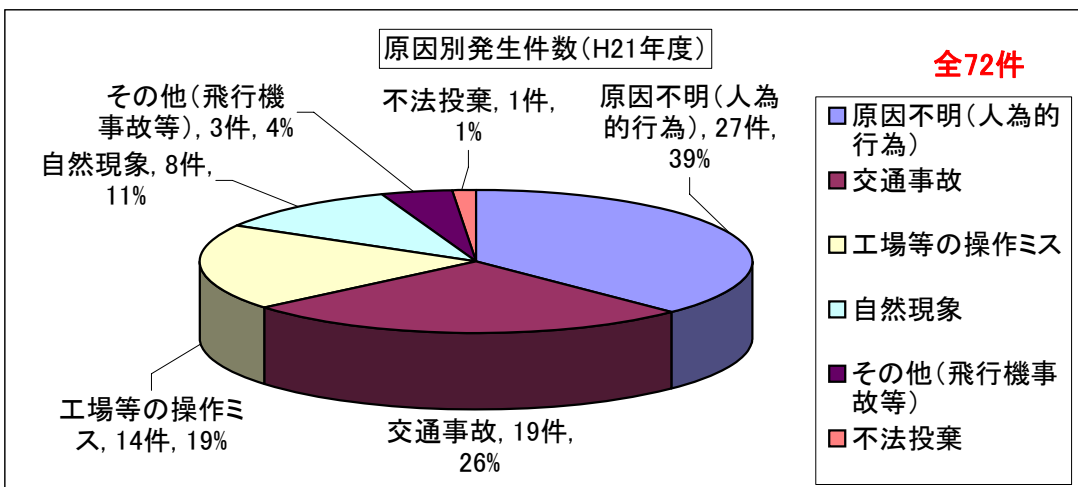

平成21年度の水質汚濁事故発生状況(島根県内)

数値は発生件数を表す
 地区別発生件数は各県土整備事務所の管内別発生件数は島根県河川課で把握している件数