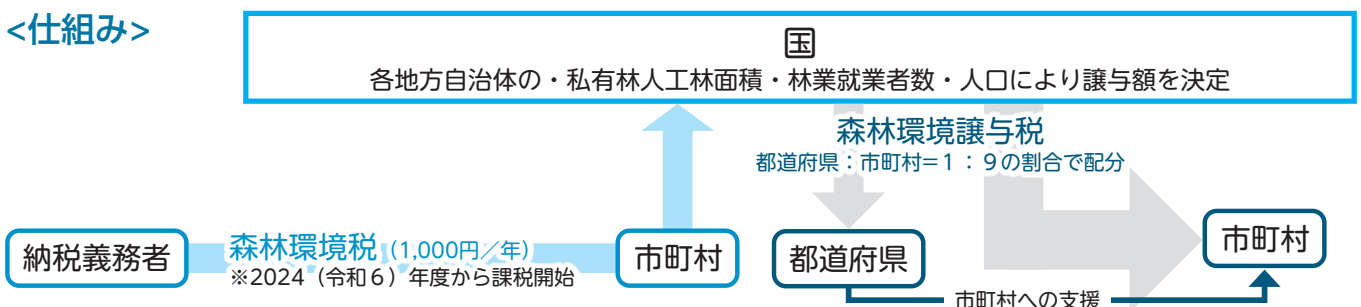

農山漁村振興課 鳥獣対策室

令和5年度は北海道・東北地方を中心にクマの出没が相次ぎ、クマへ大きな関心が向けられた年となりました。島根県内でも人身事故が3件発生する等、人とクマと距離は近づいています。

春はクマが冬眠から目覚める季節です。単独のクマは3～4月に冬眠穴を出ますが、母グマは5月末頃まで冬眠穴とその周辺で子育てをします。母グマは仔グマを守るために攻撃的になるので、林業従事者は山林内の根上がりや見通しの悪い急斜面に注意しましょう。

(県鳥獣対策室HPからクマ対策のパンフレットもダウンロードできます)

クマの冬眠穴
(急斜面型)

クマの冬眠穴
(根上がり型)

首、腹部、顔を守るために、
両手を首の後ろに回してうつぶせ

不意にクマに出会ってしまったら

- ★クマがこちらに気づいていない場合
気づかれないように静かにその場から立ち去りましょう。
- ★クマがこちらに気づいている場合
クマとの距離が十分にある場合は、ゆっくりと後ずさりして逃げましょう。
※背中を向けて走って逃げると、本能的に追いかけてくることがあります。
- ★至近距離でクマと遭遇した場合
攻撃されそうになったら、防御姿勢をとって受けるケガを最小限にすることが重要です。クマは一撃を与えた後はすぐ逃げる人が多いとされています。
山に入る機会が多い方はクマスプレーを携帯するのも有効です。

令和6年度より森林環境税の課税が開始されます!

○森林環境税及び森林環境譲与税

林業課 経営企画係

森林環境税とは、2024（令和6）年度から国内に住所のある個人に対して課税される国税であり、市町村において、個人住民税均等割と併せて1人年額1,000円が徴収されます。その税収の全額が、国によって森林環境譲与税として都道府県・市町村へ譲与されます。

○森林環境譲与税の用途

森林環境譲与税は、市町村においては、「森林整備及びその促進に関する費用」に、また、都道府県においては「森林整備を実施する市町村の支援等に関する費用」に充てることとされています。森林環境譲与税の用途は、都道府県・市町村においてインターネットなどを利用して公表することになっています。

<仕組み>

島根県の造林地における ニホンジカ被害の現状について ～循環型林業拠点団地等における被害調査結果～

中山間地域研究センター 農林技術部 鳥獣対策科

1. 調査の背景と目的

島根県では、中国山地においてはシカの生息をほとんど認めていませんでしたが、2002年度に初めて狩猟による捕獲が報告され、その後は生息情報が年々増加しています。県では循環型林業を推進しており、今後、シカの増加に伴う、再造林地のシカ被害の増加が懸念されることから、循環型林業拠点団地を中心に県内（シカが生息していない隠岐地域を除く）におけるシカの被害や痕跡を調査しました。シカの生息状況や林業被害状況を把握することで今後の伐採・植栽計画の立案、適切な被害対策の実施につなげることを目的としています。