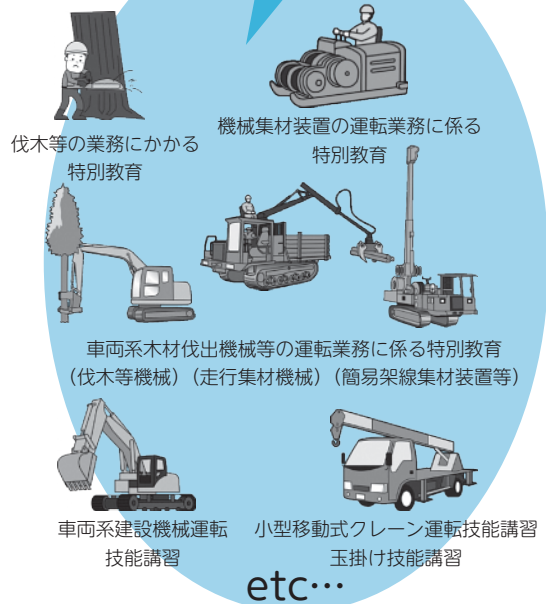

楽しい課外活動も!

在学中、様々な資格を
取得することができます!

伐木等の業務にかかる
特別教育

機械集材装置の運転業務に係る
特別教育

車両系木材伐出機械等の運転業務に係る特別教育
(伐木等機械) (走行集材機械) (簡易架線集材装置等)

車両系建設機械運転
技能講習

小型移動式クレーン運転技能講習
玉掛け技能講習

etc...

学生支援制度も充実!

島根県緑の青年就業準備給付金
年間最大 約142万円以内

林業分野への就業を一定期間(2年間給付を受けた場合は3年間)継続しなかった場合等は返還が必要になる

林業就業促進資金
年間最大 60万円以内

知事が認定した林業事業体に5年以上就業すれば、借入額の償還を全額免除

注: 各種支援制度を受けるには要件があります

農林大学校の卒業生は、
県内の森林組合や
民間事業体(素材生産業、
製材業など)等で活躍中!

オープンキャンパス2024 開催

ご参加お待ちしております!

開催予定日: 令和6年7月24日(水)・27日(土)・31日(水)
場 所: 島根県立農林大学校 飯南キャンパス

チェーンソーや高性能林業機械、VRシミュレータなど
体験メニューが盛りだくさん!(^^)/<お楽しみに!>