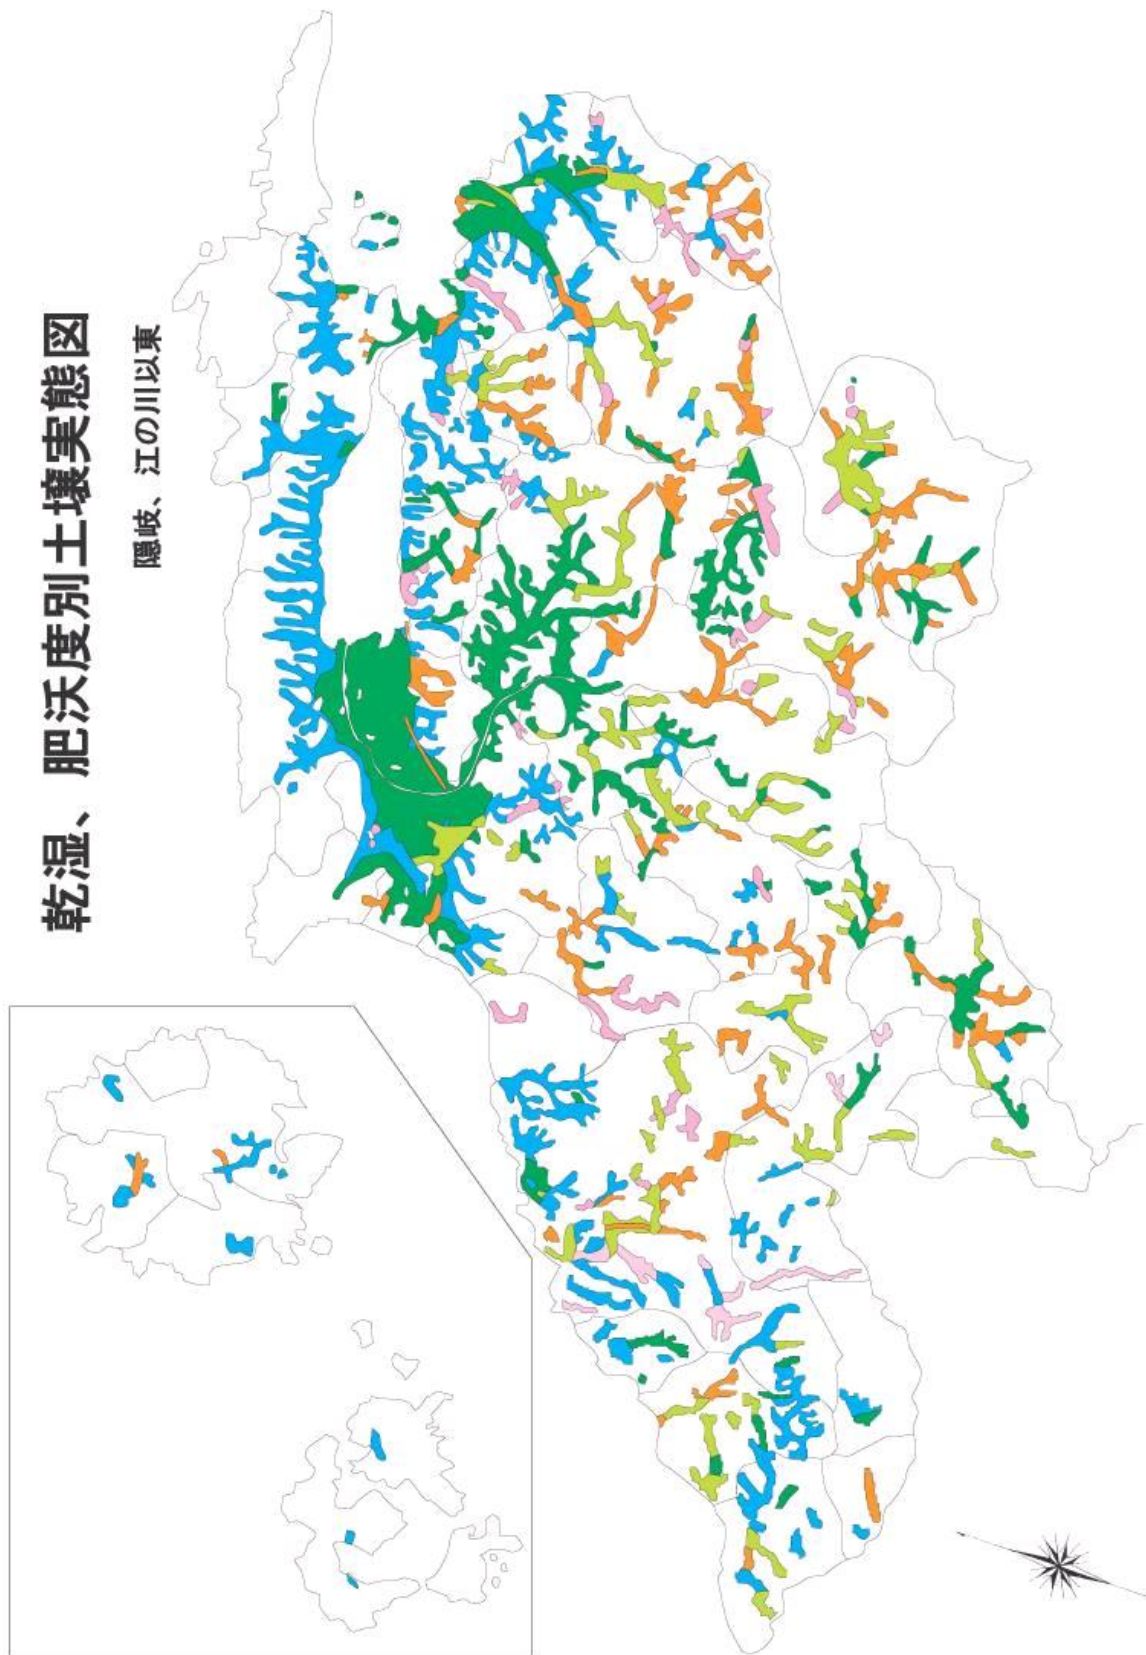

乾湿、肥沃度別土壤実態図

隠岐、江の川以東

作成：島根県農業技術センター土壌環境科

乾湿、肥沃度別土壌実態図

江の川以西