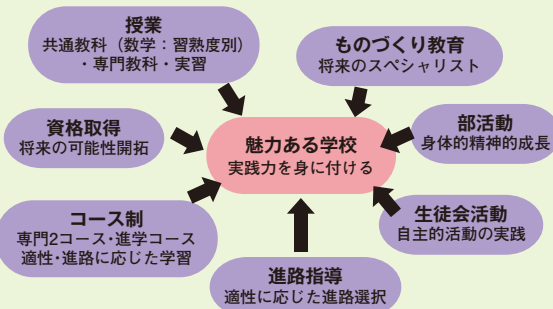

●全校生徒数 435名 (H28.5.1現在)

* 学校の特色 *

(1) 校訓 「誠実」「進取」「勤勉」

(2) 求める生徒像

ものづくりのスペシャリストの育成をめざして

- 工業の分野に関して興味・関心を持ち、知識、技術及び技能の習得に誠実に取り組み、ものづくりを通して旺盛な探究心や積極性を発揮できる人。
- 高校生活に明確な目標を持ち、学習や部活動等何事にも意欲的に取り組むことができる人。

(3) 教育活動