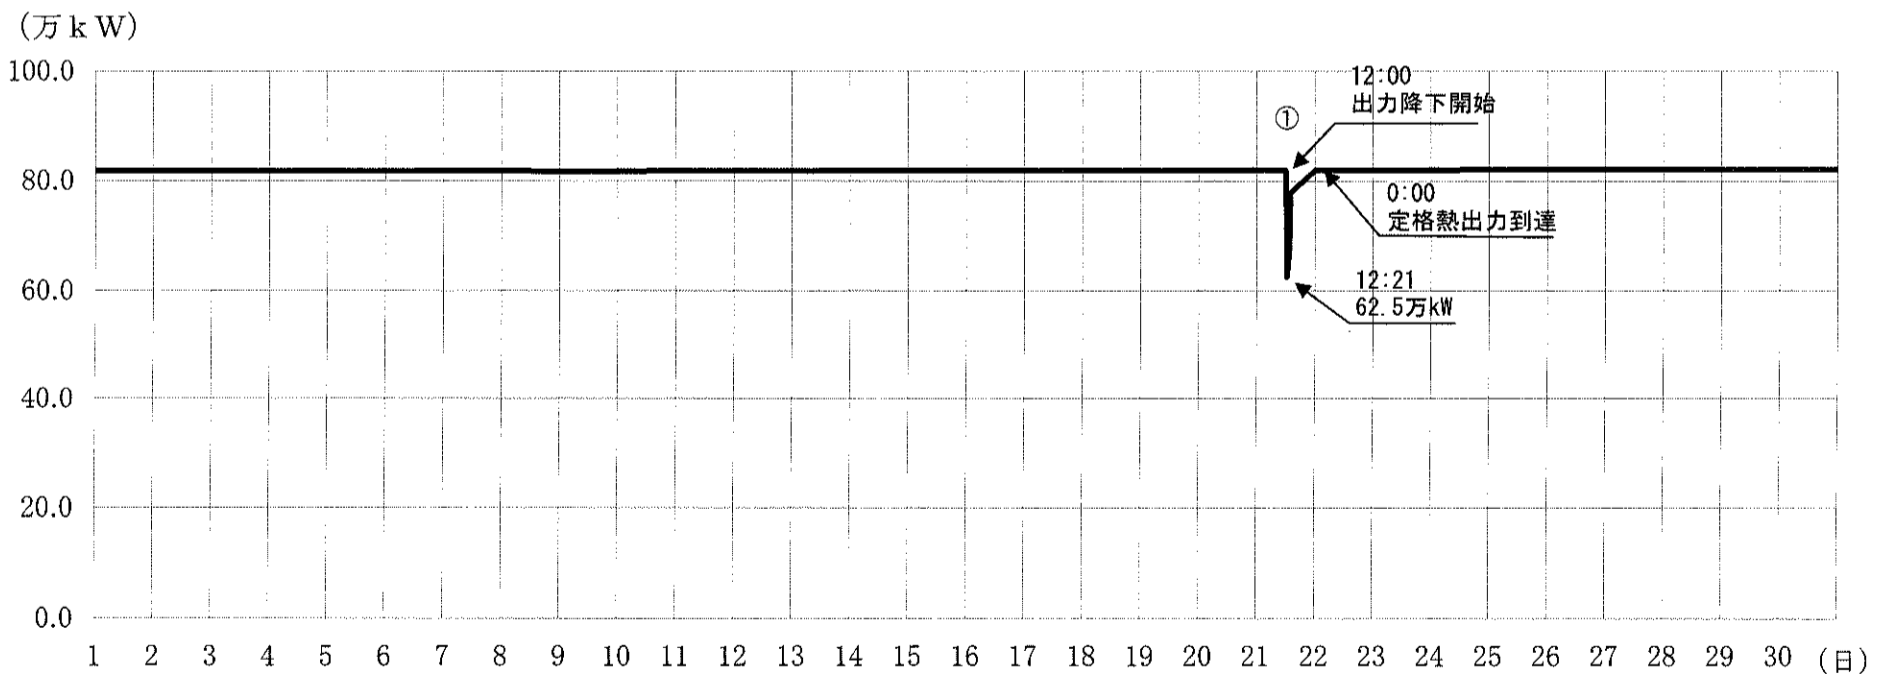

島根原子力発電所の運転状況（平成23年11月）

I. 1号機

1. 運転状況

発電時間 0 h 発電電力量 0 万 kWh 設備利用率 0 %

2. 主要項目

なし

3. 特記事項

第29回定期検査中

II. 2号機

1. 運転状況

発電時間 720 h 発電電力量 58,946.0 万 kWh 設備利用率 99.8 %

2. 主要項目

①制御棒分布変更 (11/21 12:00 ~ 11/22 0:00)

3. 特記事項

なし

III. その他