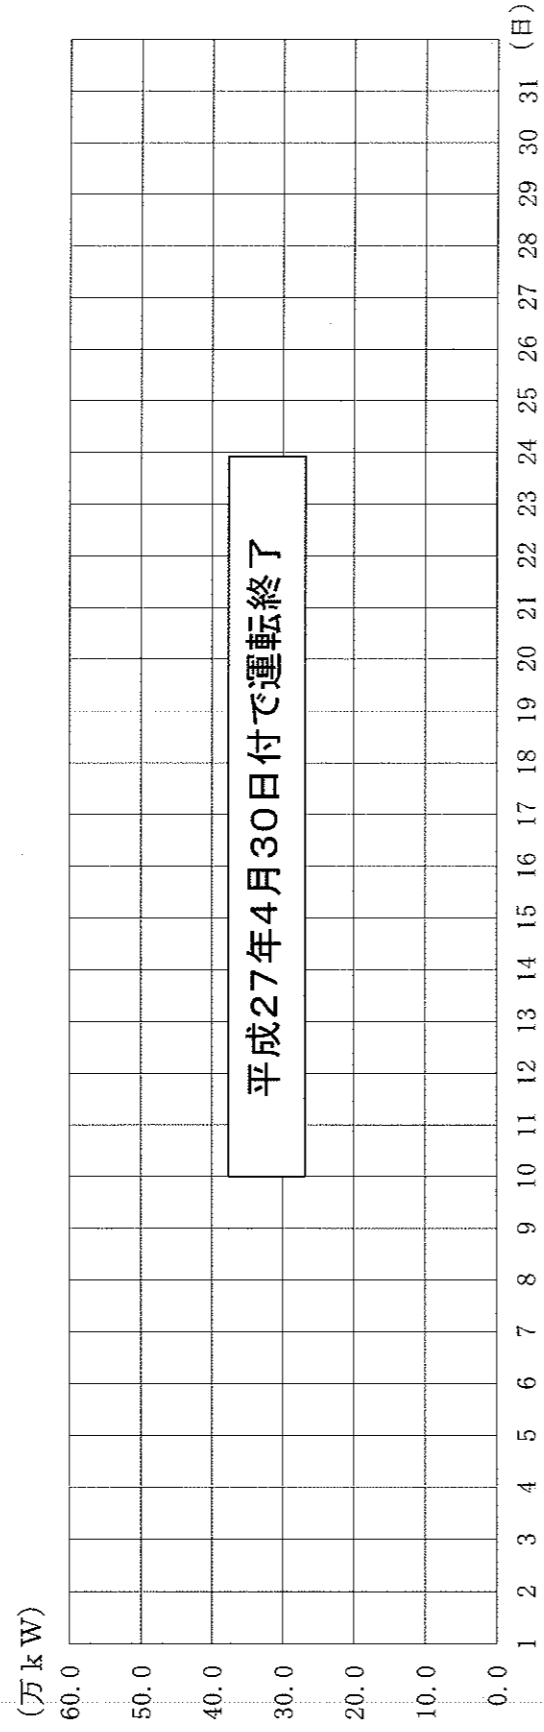

島根原子力発電所の運転状況（平成29年5月）

I. 1号機

1. 運転状況
 発電時間 - h 発電電力量 - 万kWh 設備利用率 - %

2. 主要項目
 なし

3. 特記事項
 (1) なし

II. 2号機

1. 運転状況
 発電時間 0 h 発電電力量 0 万kWh 設備利用率 0 %

2. 主要項目
 なし