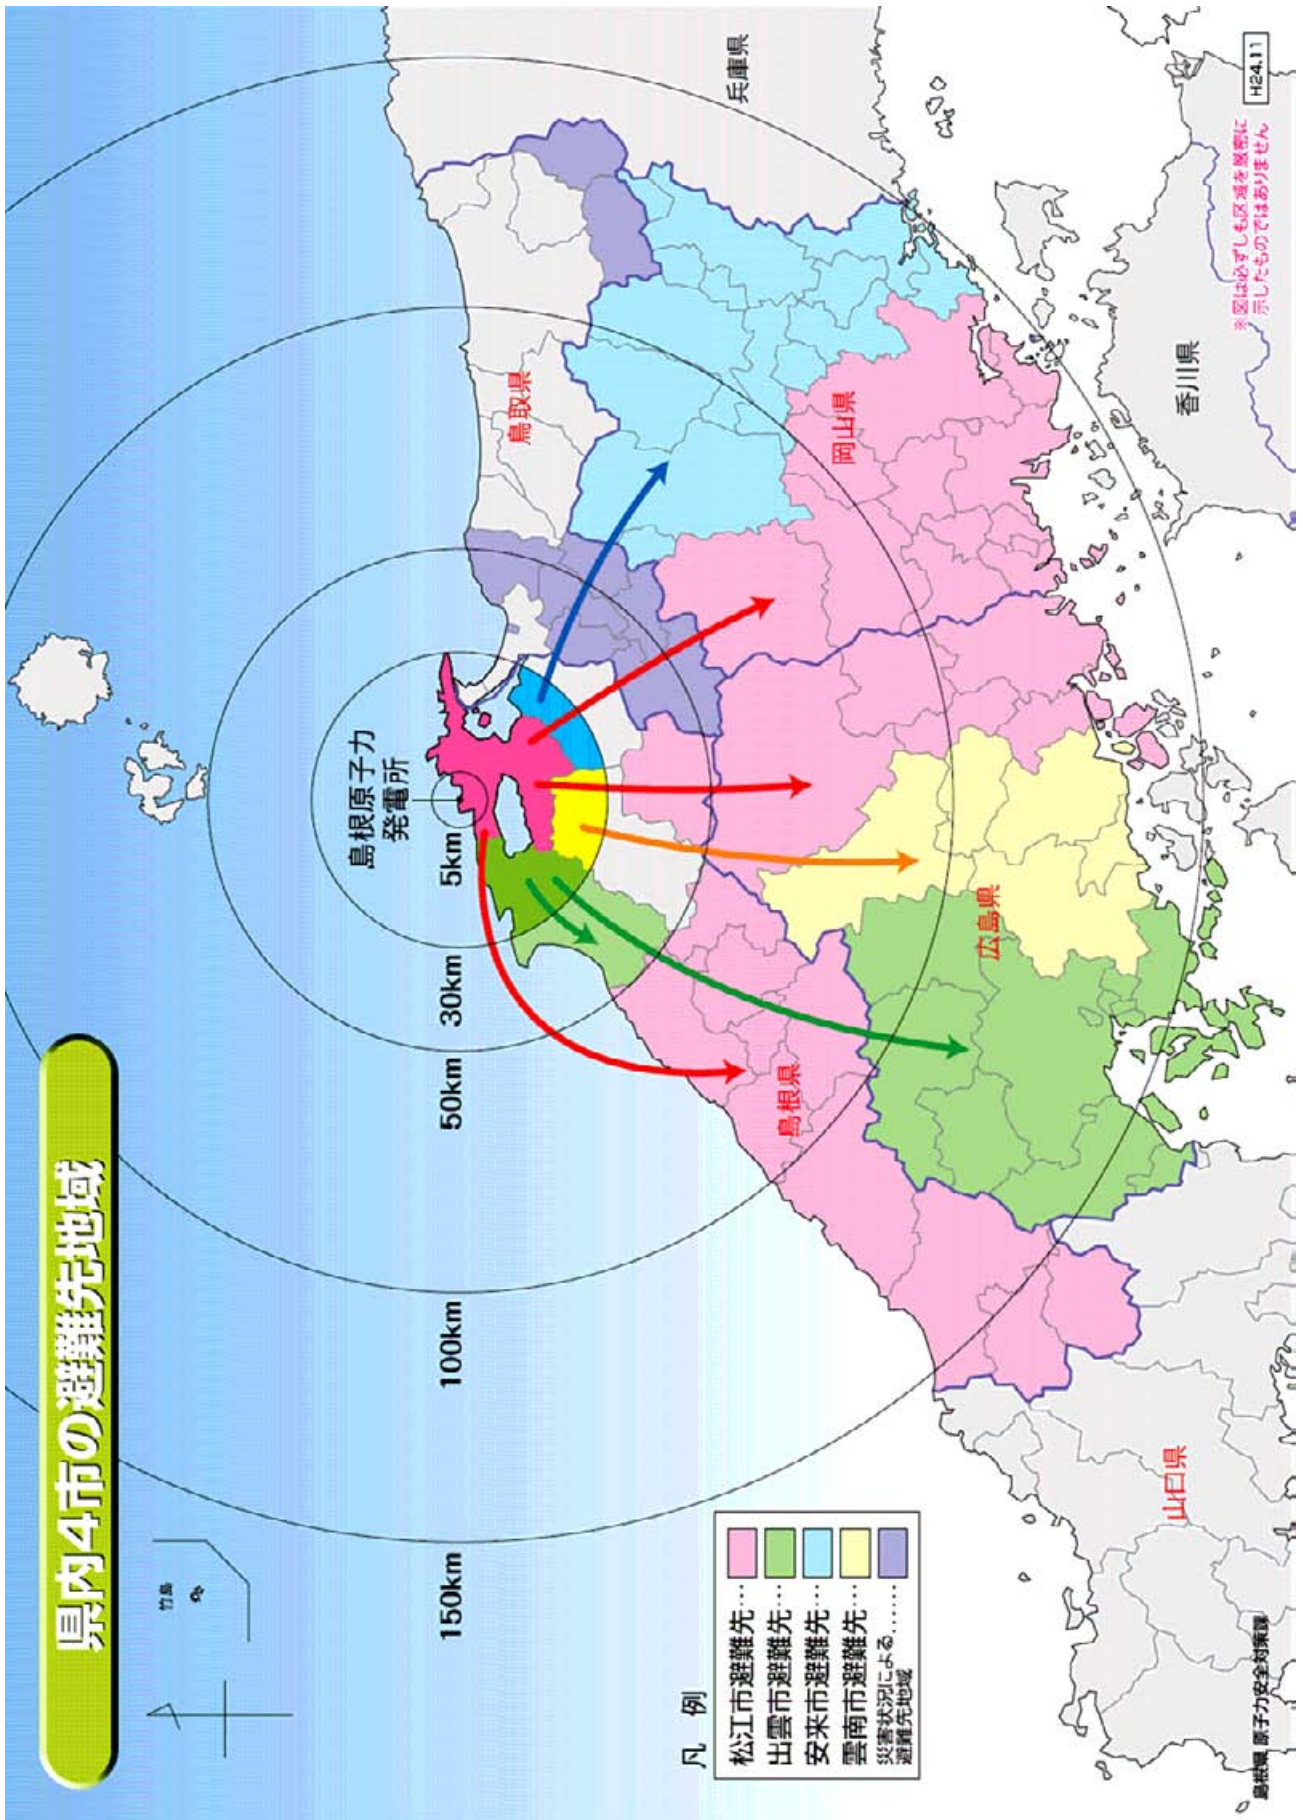

## 関係4市の広域避難先、避難ルートの設定

### 1. 避難先の選定

- (1) 地域コミュニティを維持することが避難対応や避難所生活に重要であるとの観点から、関係4市が避難の基本と考える公民館、支所、コミュニティセンター単位で避難先を設定した。
- (2) 島根県内の避難先（30 km 圏外市町）は、早い段階で避難が必要となる発電所が立地する松江市に割り当て、県内で受入できない4市の避難先については、県外の地域を割り当てた。
- (3) 避難地区が置かれている状況（発電所からの距離、人口等）や、避難地区からの距離、方向、交通条件、更には、避難先市町村の規模等を総合的に考慮し、関係4市の意向を踏まえ避難先を選定した。
- (4) 上記を踏まえ作成した避難受入要請案（地区、人数、在宅要援護者数）を避難先の県及び市町村へ提示して調整を行い、平成24年11月に了解を得て決定した。
- (5) 避難住民の第一の行き先となる避難経路所、避難所（候補施設）及び一般の避難所より比較的生活環境が整った避難所である広域福祉避難所（候補施設）については、本計画に示すが、一時集結所については、関係4市が策定した避難計画をとりまとめて掲載することとしている。
- (6) 避難行動要支援者等（在宅及び社会福祉施設入所者）については、広域福祉避難所（候補施設）への受け入れを避難先市町村へ要請した。病院入院患者については、病院等へ直接避難ができるよう県内の病院や関係団体、避難先の県等と調整を行っている。

#### <避難ルート設定のポイント>

- 避難ルートとして設定する道路は、道路規格が高く被害を受けにくい幹線道路を中心とし、避難エリアごとに複数ルートを設定する。
  - 交通信号機の多いエリアはできるだけ通行させない避難ルートを設定する。
  - 高速自動車国道等は、松江市内から外側に向けての片側路線は避難ルートとする。（内側に向けては緊急交通路として利用）
  - 大橋川で南北に分断される地形となっている松江市内での渋滞を回避するため、松江市中心部の4橋（松江大橋、新大橋、宍道湖大橋、くにびき大橋）を極力通さない避難ルートを設定する。
- (2) 県外の避難ルートについては、それぞれの県警察本部が設定するルートを基本に、関係4市と協議して設定した。

# 県内4市の避難先地域