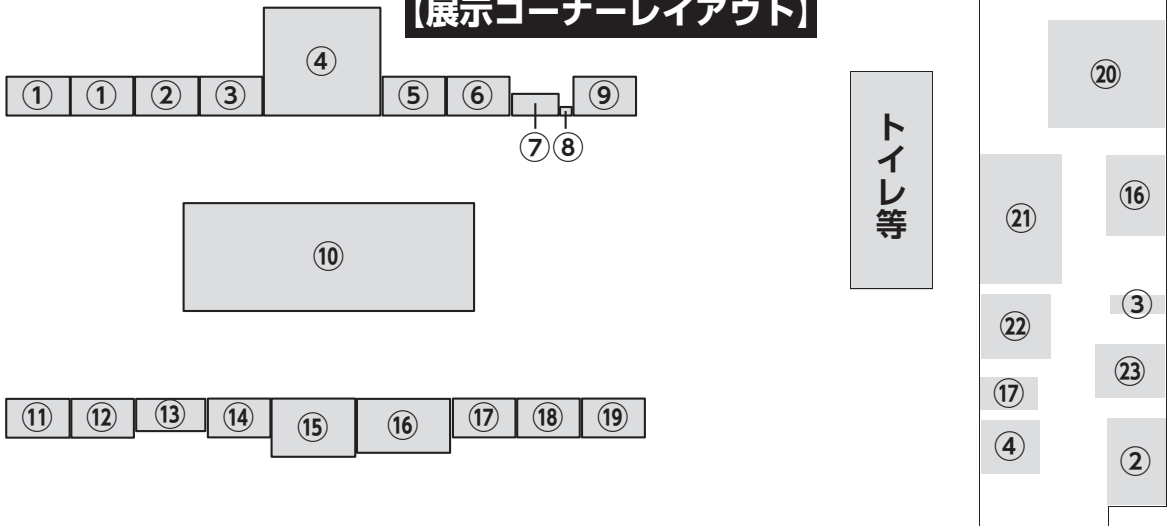

【展示コーナーレイアウト】

① 西日本電信電話株式会社島根支店	⑬ 株式会社ジュンテンドー
② KDDI株式会社	⑭ 島根県石油協同組合・石油連盟
③ ソフトバンク株式会社	⑮ 株式会社GROWTH
④ 自衛隊島根地方協力本部	⑯ 一般社団法人島根県警備業協会
⑤ 境海上保安部	⑰ 中国総合通信局・中国地方非常通信協議会
⑥ 損害保険ジャパン株式会社	⑱ 国土地理院中国地方測量部
⑦ 公益財団法人しまね国際センター・島根県文化国際課	⑲ 松江地方気象台
⑧ 社会福祉法人島根県社会福祉協議会 (しまねDWAT事務局)	⑳ 島根トヨタグループ
⑨ 公益財団法人日本盲導犬協会島根あさひ訓練センター	㉑ 中国電力ネットワーク株式会社山陰ネットワークセンター
⑩ イオンリテール株式会社中四国カンパニー	㉒ 西日本三菱自動車販売株式会社
⑪ 株式会社アペックス西日本	㉓ 株式会社ドコモCS中国
⑫ 公益社団法人島根県栄養士会