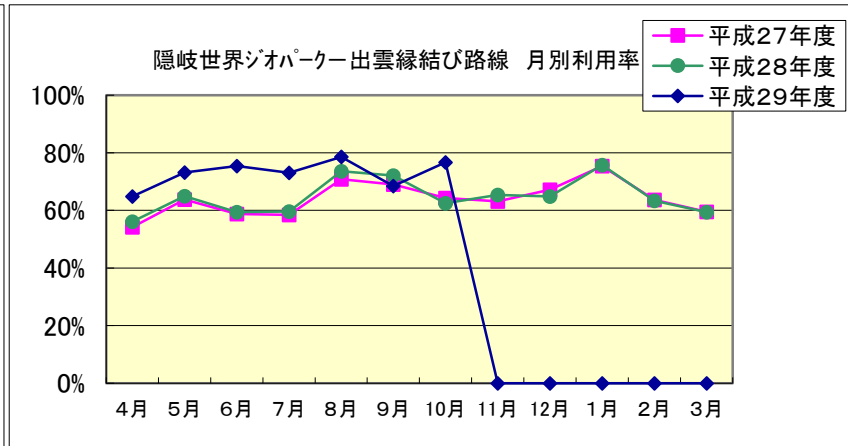

■ 隠岐世界ジオパーク空港 月別利用状況

隠岐世界ジオパーク — 出雲縁結び路線		4月	5月	6月	7月	8月	9月	10月	11月	12月	1月	2月	3月	合計
平成27年度	利用者数(人)	1,093	1,379	1,225	1,263	1,504	1,391	1,436	1,360	1,451	1,628	1,331	1,329	16,390
	利用率	54.2%	63.8%	58.8%	58.5%	70.8%	69.0%	64.3%	63.1%	67.2%	75.4%	63.7%	59.5%	64.1%
平成28年度	利用者数(人)	1,091	1,309	1,283	1,288	1,589	1,505	1,349	1,413	1,401	1,582	1,231	1,327	16,368
	利用率	56.1%	64.9%	59.4%	59.6%	73.6%	72.1%	62.5%	65.4%	64.9%	75.8%	63.3%	59.5%	64.8%
平成29年度	利用者数(人)	1,307	1,580	1,629	1,579	1,697	1,406	1,759						10,957
	利用率	64.8%	73.1%	75.4%	73.1%	78.6%	68.5%	76.6%	—	—	—	—	—	73.0%

隠岐世界ジオパーク — 大阪路線		4月	5月	6月	7月	8月	9月	10月	11月	12月	1月	2月	3月	合計
平成27年度	利用者数(人)	2,314	3,683	2,803	2,852	7,433	3,610	3,380	2,801	1,831	1,816	1,869	2,513	36,905
	利用率	53.9%	80.3%	65.3%	68.8%	75.1%	81.3%	73.7%	63.1%	39.9%	40.9%	43.5%	58.6%	63.3%
平成28年度	利用者数(人)	2,355	3,177	2,792	2,943	7,695	3,163	2,678	2,204	2,795	2,097	1,613	2,818	36,330
	利用率	54.9%	71.6%	65.1%	64.1%	75.2%	76.3%	62.4%	49.6%	60.9%	48.9%	40.4%	61.4%	62.4%
平成29年度	利用者数(人)	2,083	3,444	3,130	3,349	7,865	3,194	2,845						25,910
	利用率	48.5%	75.1%	70.5%	73.0%	79.4%	74.5%	65.2%	—	—	—	—	—	71.1%