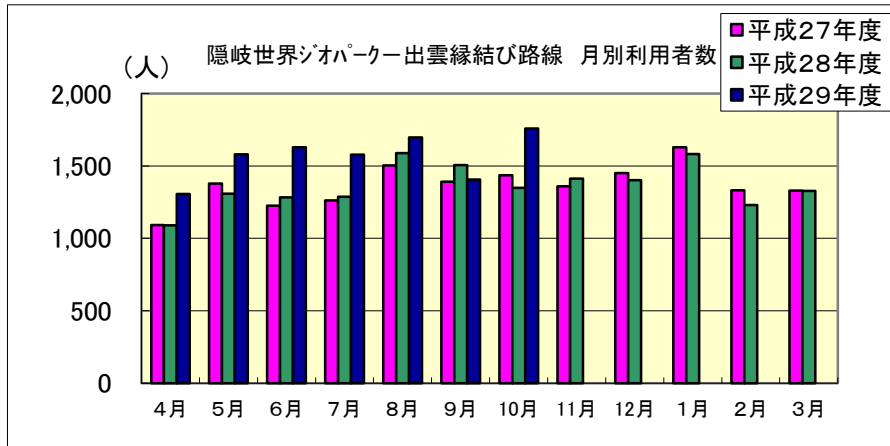

■ 隠岐世界ジオパーク空港 月別利用状況

隠岐世界ジオパーク — 出雲縁結び路線		4月	5月	6月	7月	8月	9月	10月	11月	12月	1月	2月	3月	合計
平成27年度	利用者数(人)	1,093	1,379	1,225	1,263	1,504	1,391	1,436	1,360	1,451	1,628	1,331	1,329	16,390
	利用率	54.2%	63.8%	58.8%	58.5%	70.8%	69.0%	64.3%	63.1%	67.2%	75.4%	63.7%	59.5%	64.1%
平成28年度	利用者数(人)	1,091	1,309	1,283	1,288	1,589	1,505	1,349	1,413	1,401	1,582	1,231	1,327	16,368
	利用率	56.1%	64.9%	59.4%	59.6%	73.6%	72.1%	62.5%	65.4%	64.9%	75.8%	63.3%	59.5%	64.8%
平成29年度	利用者数(人)	1,307	1,580	1,629	1,579	1,697	1,406	1,759						10,957
	利用率	64.8%	73.1%	75.4%	73.1%	78.6%	68.5%	76.6%	—	—	—	—	—	73.0%

隠岐世界ジオパーク — 大阪路線		4月	5月	6月	7月	8月	9月	10月	11月	12月	1月	2月	3月	合計
平成27年度	利用者数(人)	2,314	3,683	2,803	2,852	7,433	3,610	3,380	2,801	1,831	1,816	1,869	2,513	36,905
	利用率	53.9%	80.3%	65.3%	68.8%	75.1%	81.3%	73.7%	63.1%	39.9%	40.9%	43.5%	58.6%	63.3%
平成28年度	利用者数(人)	2,355	3,177	2,792	2,943	7,695	3,163	2,678	2,204	2,795	2,097	1,613	2,818	36,330
	利用率	54.9%	71.6%	65.1%	64.1%	75.2%	76.3%	62.4%	49.6%	60.9%	48.9%	40.4%	61.4%	62.4%
平成29年度	利用者数(人)	2,083	3,444	3,130	3,349	7,865	3,194	2,845						25,910
	利用率	48.5%	75.1%	70.5%	73.0%	79.4%	74.5%	65.2%	—	—	—	—	—	71.1%