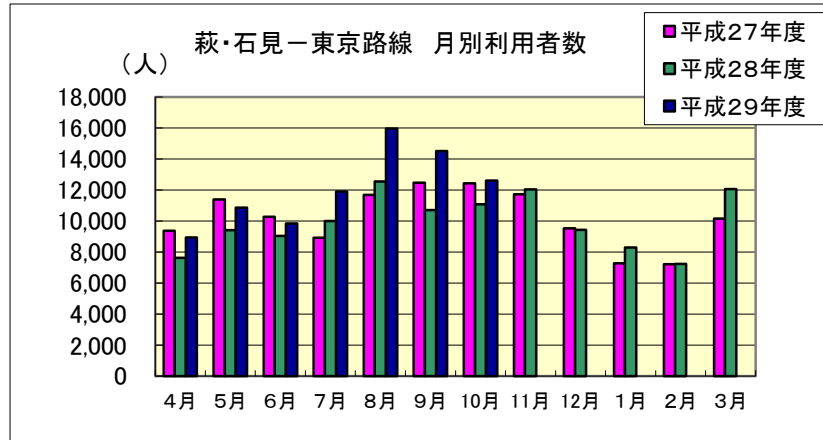

■萩・石見空港 月別利用状況

萩・石見－東京路線		4月	5月	6月	7月	8月	9月	10月	11月	12月	1月	2月	3月	合計
平成27年度	利用者数(人)	9,377	11,404	10,278	8,914	11,691	12,464	12,434	11,731	9,533	7,267	7,213	10,166	122,472
	利用率	54.8%	64.5%	59.6%	51.0%	64.6%	71.1%	66.9%	59.2%	46.3%	39.1%	38.1%	50.6%	55.2%
平成28年度	利用者数(人)	7,630	9,406	9,050	10,005	12,549	10,707	11,088	12,046	9,425	8,292	7,231	12,053	119,482
	利用率	39.0%	48.4%	45.4%	48.6%	61.0%	53.8%	55.7%	60.8%	45.8%	40.3%	39.6%	59.0%	49.9%
平成29年度	利用者数(人)	8,942	10,857	9,847	11,910	15,960	14,522	12,604						84,642
	利用率	44.8%	52.7%	57.3%	61.7%	77.5%	75.4%	62.6%	—	—	—	—	—	61.8%

萩・石見－大阪路線		4月	5月	6月	7月	8月	9月	10月	11月	12月	1月	2月	3月	合計
平成27年度	利用者数(人)				1,114	2,136	—	—	—	—	—	—	—	3,250
	利用率			運航期間 7/17～8/31	53.8%	48.1%	—	—	—	—	—	—	—	49.9%
平成28年度	利用者数(人)	—	—			2,169	—	—	—	—	—	—	—	2,169
	利用率	—	—	運航期間 8/5～8/22	—	81.4%	—	—	—	—	—	—	—	81.4%
平成29年度	利用者数(人)	—	—			2,007	—	—	—	—	—	—	—	2,007
	利用率	—	—	運航期間 8/4～8/21	—	77.5%	—	—	—	—	—	—	—	77.5%