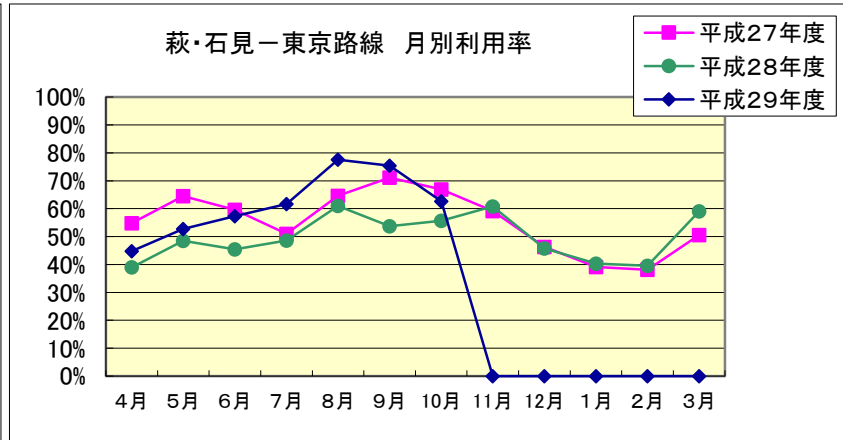

■萩・石見空港 月別利用状況

萩・石見－東京路線		4月	5月	6月	7月	8月	9月	10月	11月	12月	1月	2月	3月	合計
平成27年度	利用者数(人)	9,377	11,404	10,278	8,914	11,691	12,464	12,434	11,731	9,533	7,267	7,213	10,166	122,472
	利用率	54.8%	64.5%	59.6%	51.0%	64.6%	71.1%	66.9%	59.2%	46.3%	39.1%	38.1%	50.6%	55.2%
平成28年度	利用者数(人)	7,630	9,406	9,050	10,005	12,549	10,707	11,088	12,046	9,425	8,292	7,231	12,053	119,482
	利用率	39.0%	48.4%	45.4%	48.6%	61.0%	53.8%	55.7%	60.8%	45.8%	40.3%	39.6%	59.0%	49.9%
平成29年度	利用者数(人)	8,942	10,857	9,847	11,910	15,960	14,522	12,604						84,642
	利用率	44.8%	52.7%	57.3%	61.7%	77.5%	75.4%	62.6%	—	—	—	—	—	61.8%

萩・石見－大阪路線		4月	5月	6月	7月	8月	9月	10月	11月	12月	1月	2月	3月	合計
平成27年度	利用者数(人)				1,114	2,136	—	—	—	—	—	—	—	3,250
	利用率			運航期間 7/17～8/31	53.8%	48.1%	—	—	—	—	—	—	—	49.9%
平成28年度	利用者数(人)	—	—			2,169	—	—	—	—	—	—	—	2,169
	利用率	—	—	運航期間 8/5～8/22	—	81.4%	—	—	—	—	—	—	—	81.4%
平成29年度	利用者数(人)	—	—			2,007	—	—	—	—	—	—	—	2,007
	利用率	—	—	運航期間 8/4～8/21	—	77.5%	—	—	—	—	—	—	—	77.5%