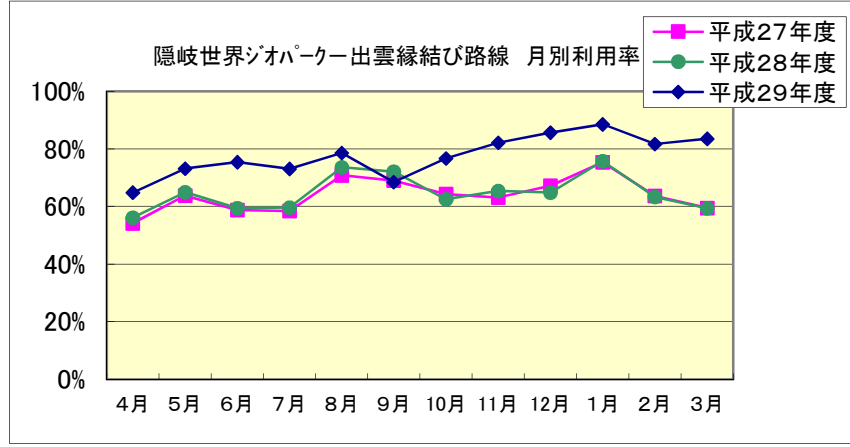

■ 隠岐世界ジオパーク空港 月別利用状況

隠岐世界ジオパーク 一出雲縁結び路線		4月	5月	6月	7月	8月	9月	10月	11月	12月	1月	2月	3月	合計
平成27年度	利用者数(人)	1,093	1,379	1,225	1,263	1,504	1,391	1,436	1,360	1,451	1,628	1,331	1,329	16,390
	利用率	54.2%	63.8%	58.8%	58.5%	70.8%	69.0%	64.3%	63.1%	67.2%	75.4%	63.7%	59.5%	64.1%
平成28年度	利用者数(人)	1,091	1,309	1,283	1,288	1,589	1,505	1,349	1,413	1,401	1,582	1,231	1,327	16,368
	利用率	56.1%	64.9%	59.4%	59.6%	73.6%	72.1%	62.5%	65.4%	64.9%	75.8%	63.3%	59.5%	64.8%
平成29年度	利用者数(人)	1,307	1,580	1,629	1,579	1,697	1,406	1,759	1,716	1,913	1,786	1,294	1,744	19,410
	利用率	64.8%	73.1%	75.4%	73.1%	78.6%	68.5%	76.6%	82.2%	85.7%	88.6%	81.7%	83.5%	77.6%

隠岐世界ジオパーク 大阪路線		4月	5月	6月	7月	8月	9月	10月	11月	12月	1月	2月	3月	合計
平成27年度	利用者数(人)	2,314	3,683	2,803	2,852	7,433	3,610	3,380	2,801	1,831	1,816	1,869	2,513	36,905
	利用率	53.9%	80.3%	65.3%	68.8%	75.1%	81.3%	73.7%	63.1%	39.9%	40.9%	43.5%	58.6%	63.3%
平成28年度	利用者数(人)	2,355	3,177	2,792	2,943	7,695	3,163	2,678	2,204	2,795	2,097	1,613	2,818	36,330
	利用率	54.9%	71.6%	65.1%	64.1%	75.2%	76.3%	62.4%	49.6%	60.9%	48.9%	40.4%	61.4%	62.4%
平成29年度	利用者数(人)	2,083	3,444	3,130	3,349	7,865	3,194	2,845	2,538	1,924	1,980	2,038	2,954	37,344
	利用率	48.5%	75.1%	70.5%	73.0%	79.4%	74.5%	65.2%	59.1%	41.9%	46.1%	51.0%	66.5%	64.3%