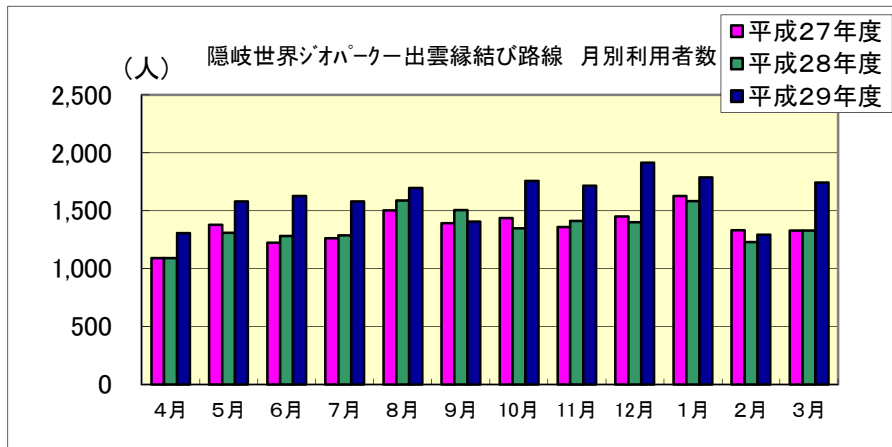

■ 隠岐世界ジオパーク空港 月別利用状況

隠岐世界ジオパーク 一出雲縁結び路線		4月	5月	6月	7月	8月	9月	10月	11月	12月	1月	2月	3月	合計
平成27年度	利用者数(人)	1,093	1,379	1,225	1,263	1,504	1,391	1,436	1,360	1,451	1,628	1,331	1,329	16,390
	利用率	54.2%	63.8%	58.8%	58.5%	70.8%	69.0%	64.3%	63.1%	67.2%	75.4%	63.7%	59.5%	64.1%
平成28年度	利用者数(人)	1,091	1,309	1,283	1,288	1,589	1,505	1,349	1,413	1,401	1,582	1,231	1,327	16,368
	利用率	56.1%	64.9%	59.4%	59.6%	73.6%	72.1%	62.5%	65.4%	64.9%	75.8%	63.3%	59.5%	64.8%
平成29年度	利用者数(人)	1,307	1,580	1,629	1,579	1,697	1,406	1,759	1,716	1,913	1,786	1,294	1,744	19,410
	利用率	64.8%	73.1%	75.4%	73.1%	78.6%	68.5%	76.6%	82.2%	85.7%	88.6%	81.7%	83.5%	77.6%

隠岐世界ジオパーク 大阪路線		4月	5月	6月	7月	8月	9月	10月	11月	12月	1月	2月	3月	合計
平成27年度	利用者数(人)	2,314	3,683	2,803	2,852	7,433	3,610	3,380	2,801	1,831	1,816	1,869	2,513	36,905
	利用率	53.9%	80.3%	65.3%	68.8%	75.1%	81.3%	73.7%	63.1%	39.9%	40.9%	43.5%	58.6%	63.3%
平成28年度	利用者数(人)	2,355	3,177	2,792	2,943	7,695	3,163	2,678	2,204	2,795	2,097	1,613	2,818	36,330
	利用率	54.9%	71.6%	65.1%	64.1%	75.2%	76.3%	62.4%	49.6%	60.9%	48.9%	40.4%	61.4%	62.4%
平成29年度	利用者数(人)	2,083	3,444	3,130	3,349	7,865	3,194	2,845	2,538	1,924	1,980	2,038	2,954	37,344
	利用率	48.5%	75.1%	70.5%	73.0%	79.4%	74.5%	65.2%	59.1%	41.9%	46.1%	51.0%	66.5%	64.3%