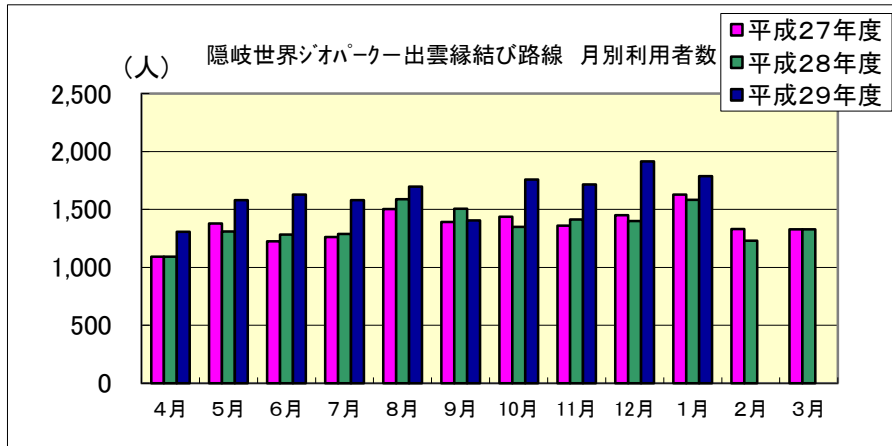

■ 隠岐世界ジオパーク空港 月別利用状況

隠岐世界ジオパーク —出雲縁結び路線		4月	5月	6月	7月	8月	9月	10月	11月	12月	1月	2月	3月	合計
平成27年度	利用者数(人)	1,093	1,379	1,225	1,263	1,504	1,391	1,436	1,360	1,451	1,628	1,331	1,329	16,390
	利用率	54.2%	63.8%	58.8%	58.5%	70.8%	69.0%	64.3%	63.1%	67.2%	75.4%	63.7%	59.5%	64.1%
平成28年度	利用者数(人)	1,091	1,309	1,283	1,288	1,589	1,505	1,349	1,413	1,401	1,582	1,231	1,327	16,368
	利用率	56.1%	64.9%	59.4%	59.6%	73.6%	72.1%	62.5%	65.4%	64.9%	75.8%	63.3%	59.5%	64.8%
平成29年度	利用者数(人)	1,307	1,580	1,629	1,579	1,697	1,406	1,759	1,716	1,913	1,786	—	—	16,372
	利用率	64.8%	73.1%	75.4%	73.1%	78.6%	68.5%	76.6%	82.2%	85.7%	88.6%	—	—	76.7%

隠岐世界ジオパーク —大阪路線		4月	5月	6月	7月	8月	9月	10月	11月	12月	1月	2月	3月	合計
平成27年度	利用者数(人)	2,314	3,683	2,803	2,852	7,433	3,610	3,380	2,801	1,831	1,816	1,869	2,513	36,905
	利用率	53.9%	80.3%	65.3%	68.8%	75.1%	81.3%	73.7%	63.1%	39.9%	40.9%	43.5%	58.6%	63.3%
平成28年度	利用者数(人)	2,355	3,177	2,792	2,943	7,695	3,163	2,678	2,204	2,795	2,097	1,613	2,818	36,330
	利用率	54.9%	71.6%	65.1%	64.1%	75.2%	76.3%	62.4%	49.6%	60.9%	48.9%	40.4%	61.4%	62.4%
平成29年度	利用者数(人)	2,083	3,444	3,130	3,349	7,865	3,194	2,845	2,538	1,924	1,980	—	—	32,352
	利用率	48.5%	75.1%	70.5%	73.0%	79.4%	74.5%	65.2%	59.1%	41.9%	46.1%	—	—	65.2%