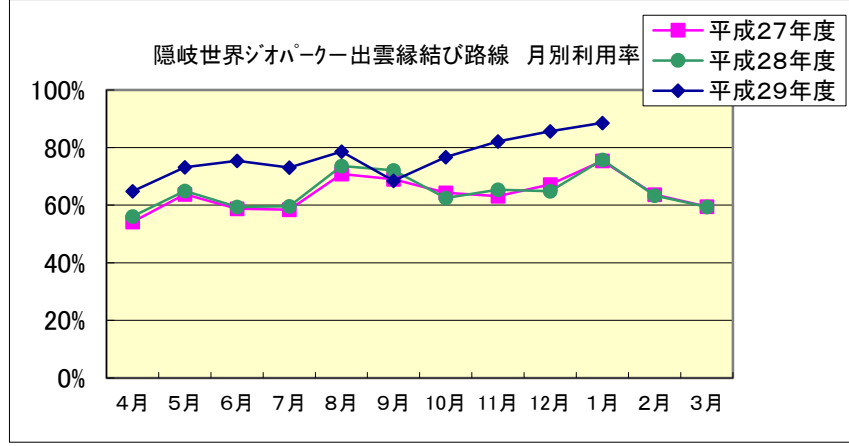

■ 隠岐世界ジオパーク空港 月別利用状況

隠岐世界ジオパーク —出雲縁結び路線		4月	5月	6月	7月	8月	9月	10月	11月	12月	1月	2月	3月	合計
平成27年度	利用者数(人)	1,093	1,379	1,225	1,263	1,504	1,391	1,436	1,360	1,451	1,628	1,331	1,329	16,390
	利用率	54.2%	63.8%	58.8%	58.5%	70.8%	69.0%	64.3%	63.1%	67.2%	75.4%	63.7%	59.5%	64.1%
平成28年度	利用者数(人)	1,091	1,309	1,283	1,288	1,589	1,505	1,349	1,413	1,401	1,582	1,231	1,327	16,368
	利用率	56.1%	64.9%	59.4%	59.6%	73.6%	72.1%	62.5%	65.4%	64.9%	75.8%	63.3%	59.5%	64.8%
平成29年度	利用者数(人)	1,307	1,580	1,629	1,579	1,697	1,406	1,759	1,716	1,913	1,786	—	—	16,372
	利用率	64.8%	73.1%	75.4%	73.1%	78.6%	68.5%	76.6%	82.2%	85.7%	88.6%	—	—	76.7%

隠岐世界ジオパーク —大阪路線		4月	5月	6月	7月	8月	9月	10月	11月	12月	1月	2月	3月	合計
平成27年度	利用者数(人)	2,314	3,683	2,803	2,852	7,433	3,610	3,380	2,801	1,831	1,816	1,869	2,513	36,905
	利用率	53.9%	80.3%	65.3%	68.8%	75.1%	81.3%	73.7%	63.1%	39.9%	40.9%	43.5%	58.6%	63.3%
平成28年度	利用者数(人)	2,355	3,177	2,792	2,943	7,695	3,163	2,678	2,204	2,795	2,097	1,613	2,818	36,330
	利用率	54.9%	71.6%	65.1%	64.1%	75.2%	76.3%	62.4%	49.6%	60.9%	48.9%	40.4%	61.4%	62.4%
平成29年度	利用者数(人)	2,083	3,444	3,130	3,349	7,865	3,194	2,845	2,538	1,924	1,980	—	—	32,352
	利用率	48.5%	75.1%	70.5%	73.0%	79.4%	74.5%	65.2%	59.1%	41.9%	46.1%	—	—	65.2%