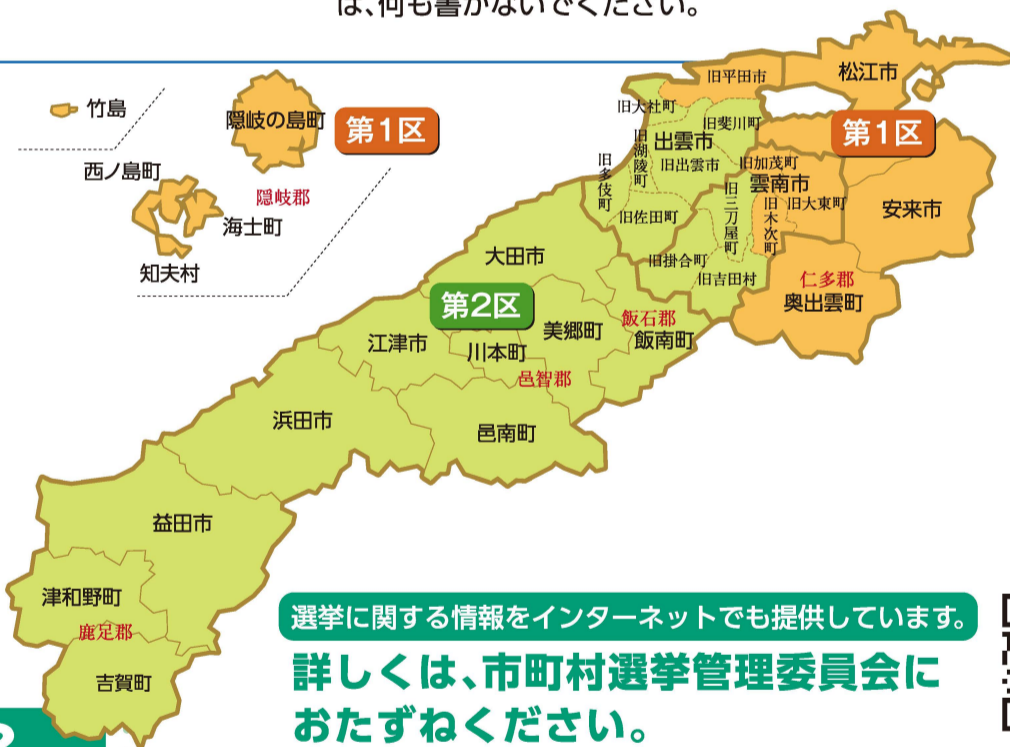

やめさせた方がよいと思う裁判官については、その氏名の上の欄に×を書いてください。やめさせなくてよいと思う裁判官については、何も書かないでください。

小選挙区の区域は2つです。

小選挙区第1区

小選挙区第2区

■出雲市では

旧平田市は第1区、旧出雲市、旧斐川町、旧佐田町、旧多伎町、旧湖陵町、旧大社町は第2区となります。

■雲南市では

旧大東町、旧加茂町、旧木次町は第1区、旧三刀屋町、旧吉田村、旧掛合町は第2区となります。

※前回の衆議院議員総選挙の区域と変更はありません。

選挙に関する情報をインターネットでも提供しています。

詳しくは、市町村選挙管理委員会におたずねください。

選挙当日、投票に行けない人は？

期日前投票制度

投票日に仕事や旅行、冠婚葬祭などの用事で投票所に行けない方は、選挙人名簿に登録されている市町村選挙管理委員会の期日前投票所で投票日前でも投票することができます。

仕事を休まなくても大丈夫。

●期日前投票ができる期間と時間